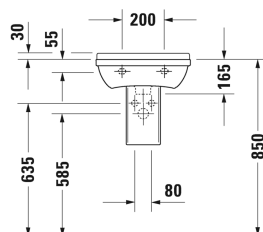

**Starck 3 Lave-mains # 0750450000 / 0750450010**

| &lt; 450 mm &gt; |

Lave-mains	Dimension	Poids	Référence
avec plaque de robinetterie, dessous émaillé, 450 mm			
<b>Finitions</b>			
00 Blanc			
<b>Variante</b>			
● avec trop-plein	450 x 320 mm	9,400 kg	0750450000
● avec trop-plein	450 x 320 mm	9,400 kg	0750450010
Avec le traitement Wondergliss, les lavabos, les WCs, les bidets et les urinoirs conservent leur aspect lisse, beau et propre durant longtemps. Pour les commandes des produits traités Wondergliss, veuillez rajouter "1" à la fin de la référence article.			
<b>Produits assortis</b>			
Cache-siphon pour # 030050, 075045, 030160, 030155, 030750, 165 x 240 mm	165 x 240 mm		086517
<b>Descriptif</b>			
DURAVIT Starck 3 lave-mains en céramique sanitaire avec trop-plein. Forme rectangulaire avec un rebord de 30mm d'épaisseur et une plage de robinetterie située plus basse pour robinetterie monotrou option avec trou seulement prépercé. Connexion murale avec pente 25x15mm contre les éclaboussures. Cuve intérieure (LxP) 385x180m. Dimensions (LxPxH) 450x320x155mm. Blanc. Référence avec un trou percé : 0750450000 Référence avec un trou prépercé : 0750450010			

*Nos croquis indiquent toutes les dimensions nécessaires, en tenant compte des tolérances standard. Ces dimensions sont indicatives. Les dimensions exactes ne peuvent être prises que sur le produit fini.*