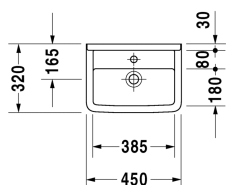

**Starck 3 Lave-mains # 0750450000 / 0750450010**

| &lt; 450 mm &gt; |

Lave-mains	Dimension	Poids	Référence
avec plaque de robinetterie, dessous émaillé, 450 mm			
<b>Finitions</b>			
00 Blanc			
<b>Variante</b>			
● avec trop-plein	450 x 320 mm	9,400 kg	0750450000
● avec trop-plein	450 x 320 mm	9,400 kg	0750450010
Avec le traitement Wondergliss, les lavabos, les WCs, les bidets et les urinoirs conservent leur aspect lisse, beau et propre durant longtemps. Pour les commandes des produits traités Wondergliss, veuillez rajouter "1" à la fin de la référence article.			
<b>Produits assortis</b>			
Cache-siphon pour # 030050, 075045, 030160, 030155, 030750, 165 x 240 mm	165 x 240 mm		086517
<b>Descriptif</b>			
DURAVIT Starck 3 lave-mains en céramique sanitaire avec trop-plein. Forme rectangulaire avec un rebord de 30mm d'épaisseur et une plage de robinetterie située plus basse pour robinetterie monotrou option avec trou seulement prépercé. Connexion murale avec pente 25x15mm contre les éclaboussures. Cuve intérieure (LxP) 385x180m. Dimensions (LxPxH) 450x320x155mm. Blanc. Référence avec un trou percé : 0750450000 Référence avec un trou prépercé : 0750450010			

*Nos croquis indiquent toutes les dimensions nécessaires, en tenant compte des tolérances standard. Ces dimensions sont indicatives. Les dimensions exactes ne peuvent être prises que sur le produit fini.*