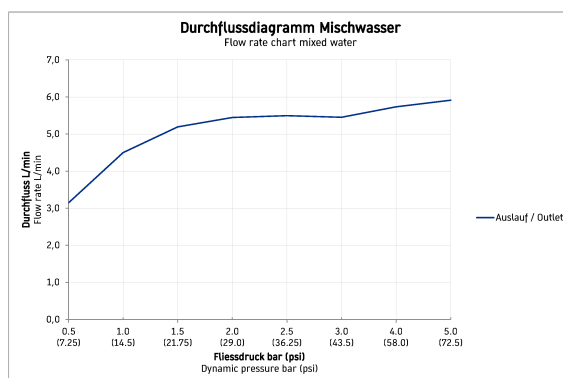

## B.2 Mitigeur monocommande de lavabo S # B21010002010

| < 152 mm > |

Mitigeur monocommande de lavabo S	Dimension	Poids	Référence
cartouche céramique, longueur de bec 101 mm, flexibles de raccordement 3/8", mousseur orientable, jet normal, finition chromée, limiteur de température réglable, pression de service recommandée 3 - 5 bar, sans tirette et garniture de vidage, 152 mm			
<b>Finitions</b>			
10 Chromé			
<b>Variante</b>			
débit 5,5 l/min (3 bar), diamètre raccord DN15, UWL classe 1, classe acoustique I			B21010002010

Nos croquis indiquent toutes les dimensions nécessaires, en tenant compte des tolérances standard. Ces dimensions sont indicatives. Les dimensions exactes ne peuvent être prises que sur le produit fini.