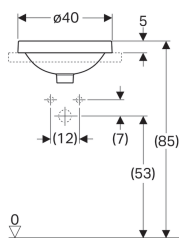

## Vasque à encastrer Geberit VariForm ronde

Exemple d'image

- Montage simple grâce au gabarit de découpe fourni

### Utilisation

- Pour montage dans des plans par le dessus

### Caractéristiques

- Forme ronde

### Contenu de la livraison

- Gabarit

N° de réf.	Couleur / surface	D	Trou de robinetterie	Trop-plein	H
500.700.01.2	Blanc	40 cm	Sans	Visible	17.8 cm
500.702.01.2 *	Blanc	40 cm	Sans	Sans	17.8 cm

\* Production à la commande