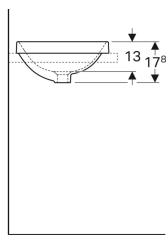

## Vasque à encastrer Geberit VariForm ronde

Exemple d'image

- Montage simple grâce au gabarit de découpe fourni

### Utilisation

- Pour montage dans des plans par le dessus

### Contenu de la livraison

- Gabarit

N° de réf.	Couleur / surface	D	Trou de robinetterie	Trop-plein	H
500.700.01.2	Blanc	40 cm	Sans	Visible	17.8 cm
500.702.01.2 *	Blanc	40 cm	Sans	Sans	17.8 cm

\* Production à la commande