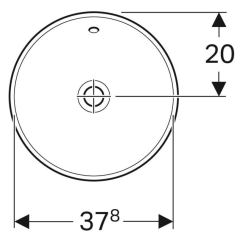

## Vasque à encastrer Geberit VariForm ronde

Exemple d'image

- Montage simple grâce au gabarit de découpe fourni

### Utilisation

- Pour montage dans des plans par le dessus

### Caractéristiques

- Forme ronde

### Contenu de la livraison

- Gabarit

N° de réf.	Couleur / surface	D	Trou de robinetterie	Trop-plein	H
500.700.01.2	Blanc	40 cm	Sans	Visible	17.8 cm
500.702.01.2 *	Blanc	40 cm	Sans	Sans	17.8 cm

\* Production à la commande