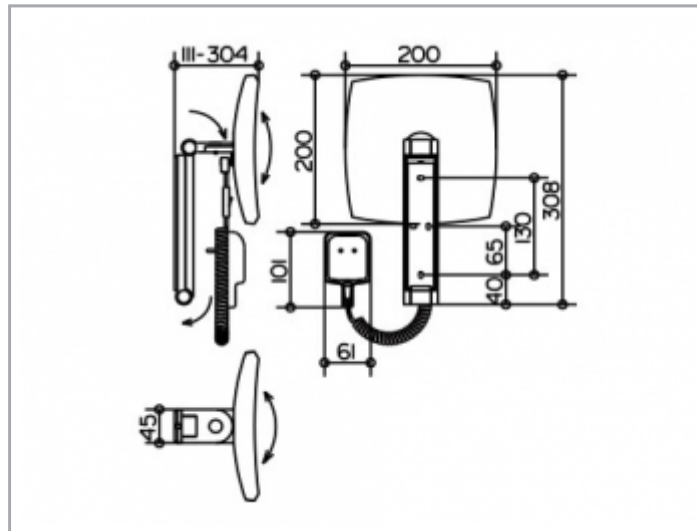

Miroirs grossissants**17613019001 Miroir grossissant****PRODUIT****DESSIN****CARACTÉRISTIQUES DU PRODUIT**

avec éclairage, modèle mural monté sur barre murale pivotant en 3 dimensions, miroir uniface, concave
alimentation en courant électrique avec transformateur à prise, entrée 100 - 240 V (inclus) et interrupteur à câble spiralé (400 mm)
Grossissement x 5

Éclairage : 1 x 4,5 Watt LED (éclairage ne nécessitant pas d'entretien)

Eclairage : 6000 Kelvin (Lumière du jour)

EEK: A, 8 kWh/1000h

SURFACE

chromé

DIMENSION

Avec prise de courant