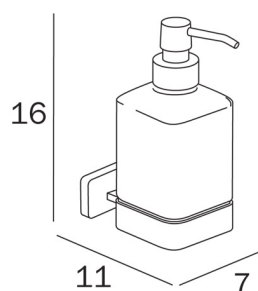

# GEALUNA

**COD A18120**

Distributeur de savon mural avec  
pot en verre satiné, doseur en  
laiton chromé

---

## DISEGNO TECNICO

---