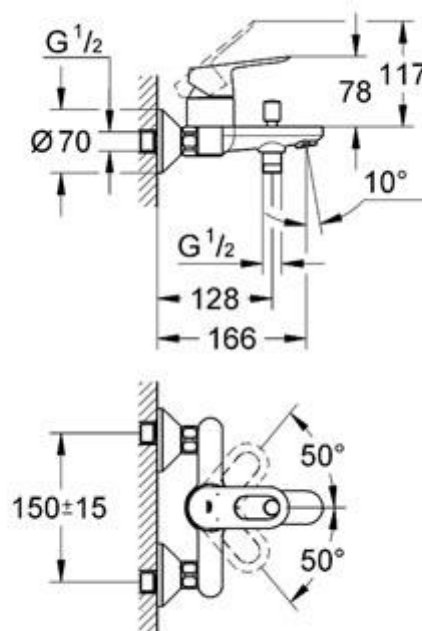

# BauLoop

Mitigeur monocommande 1/2" Bain/Douche

Finition Chromé (000)

Réf. n° 23341 000

EAN 4005176957970

Description du produit

### Mitigeur monocommande 1/2" Bain/Douche

Montage mural apparent

Levier de commande métallique

**GROHE SilkMove®** Cartouche en céramique 46 mm

**GROHE StarLight®** chrome éclatant et durable

Limiteur de débit ajustable

Inverseur automatique pour 2 sorties

Clapet anti-retour intégré dans le départ douche 1/2"

Mousseur

Raccords en S

Rosace métallique

Limiteur de température en option (46308)