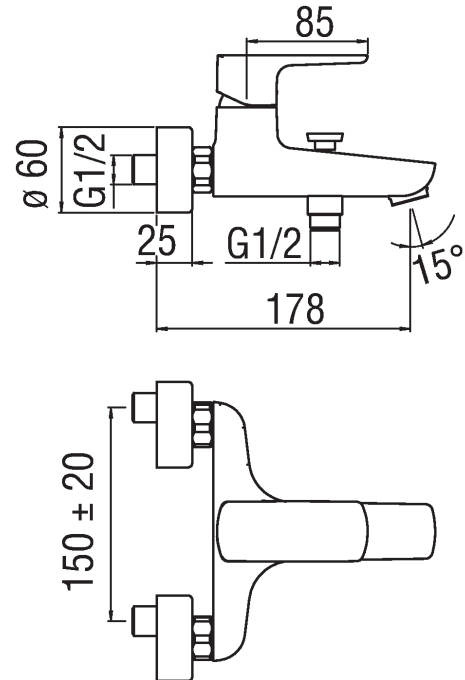

Image

Dessin technique

Les spécifiques

- Bain-douche
- Mitigeur monocommande mural
- Finition: Chromé
- Sortie \varnothing 1/2"
- Inverseur dans la poignée
- Cartouche \varnothing 35 mm
- Limiteur dynamique de débit (-50%)
- Limiteur de température
- Aérateur Neoperl® M 28 x 1

Graphique de débit