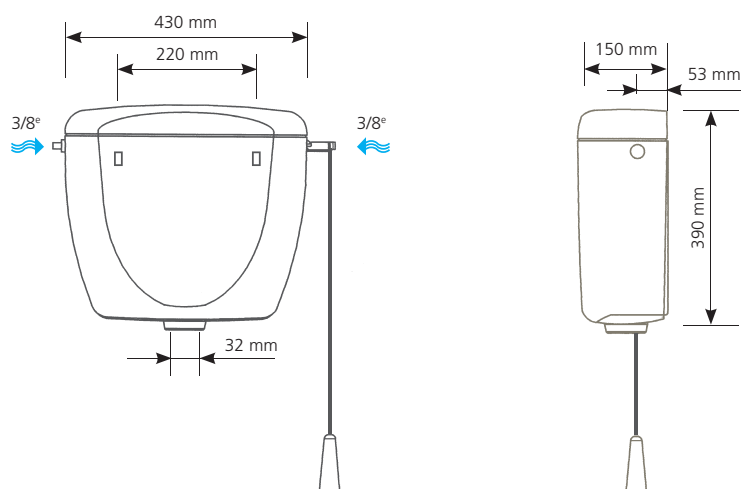

> Réservoir Haut PRIMO 08

DESCRIPTIF

- Pour alimenter une cuvette posée au sol, un **WC à la turque**
- Installation haute
- Fixation murale
- **Commande simple volume haute latérale par cordon et poignée**
- Cuve et couvercle réalisés en styrénique recyclable, traités **anti-UV**
- **Aspect céramique**
- Réservoir de capacité maximale de 9l
- Mécanisme de chasse simple volume, pré-réglé d'usine à 6l
- **Robinet flotteur 95L silencieux**, pré-réglé d'usine à 6l
- **Alimentation latérale gauche ou droite (alimentation par le bas en option)**
- Connexion en eau externe 3/8^e mâle
- Joints de réservoir pour tube de descente Ø 32 mm
- Accessoires de fixation
- À commander : tube de descente

TEXTE D'APPEL D'OFFRE

PRIMO 08

Réf. : 31 0806 10

Réservoir haut à commande haute latérale par cordon et poignée, réservoir aspect céramique de capacité maximale 9l équipé d'un mécanisme simple volume et d'un robinet flotteur, connexion en eau externe 3/8^e à droite ou gauche. Hauteur 390 mm, largeur 430 mm, profondeur 150 mm.

Livré complet.

Non fourni : tubes de descente.

	Référence	Gencod	Conditionnement	Colisage			Quantité Palette
				Nb	M ³	Kg	
PRIMO 08	31 0806 10	3 24723 000336 5	Carton	3	0,098	9,80	90

COMPLÉMENTS

Kit d'alimentation basse	p.151
Tube descente	p.151
Queue de carpe	p.151
Cône	p.151