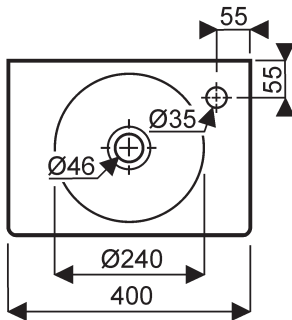

## Lave-mains PRECIOSA II STYLE

**Préciosa II Style**  
**273240000** Lave-mains de 40 sans trop plein.

*Pose robinetterie : 1 trou percé.*

*Fixation : par boulons (non fournis).*

*Bonde à écoulement libre à prévoir.*

**500740000** porte-serviettes chromé pour lave-mains Préciosa II Style de 40.