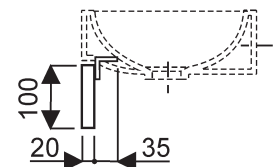

**500740000** porte-serviettes chromé pour lave-mains Préciosa II Style de 40.