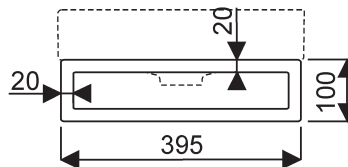

**500740000** porte-serviettes chromé pour lave-mains Préciosa II Style de 40.