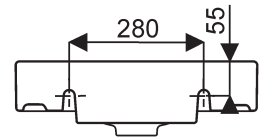

## Lave-mains PRECIOSA II STYLE

**Préciosa II Style**  
**273240000** Lave-mains de 40 sans trop plein.

*Pose robinetterie : 1 trou percé.*

*Fixation : par boulons (non fournis).*

*Bonde à écoulement libre à prévoir.*

**500740000** porte-serviettes chromé pour lave-mains Préciosa II Style de 40.