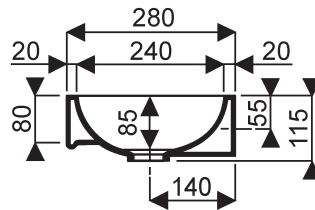

## Lave-mains PRECIOSA II STYLE

**Préciosa II Style**  
**273240000** Lave-mains de 40 sans trop plein.

*Pose robinetterie : 1 trou percé.*

*Fixation : par boulons (non fournis).*

*Bonde à écoulement libre à prévoir.*

**500740000** porte-serviettes chromé pour lave-mains Préciosa II Style de 40.