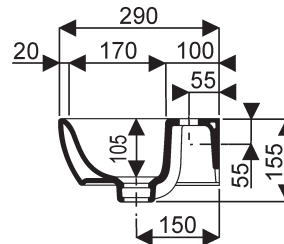

Lave-mains LOVELY

Lovely

001026 00 000 Lave-mains de 45.

001016 00 000 Lave-mains de 36.

Pose robinetterie : 1 trou percé.

Fixation : par boulons (non fournis).

Accessoires :

009007 BB PBB meuble sous lave-mains de 45.

Lave-mains **001026 00 000**

Lave-mains **001016 00 000**

Fixation des lave-mains Lovely :

Lave-mains **001026 00 000**

Lave-mains **001016 00 000**