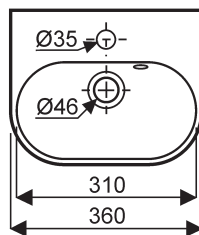

Lave-mains LOVELY

Lovely

001026 00 000 Lave-mains de 45.

001016 00 000 Lave-mains de 36.

Pose robinetterie : 1 trou percé.

Fixation : par boulons (non fournis).

Accessoires :

009007 BB PBB meuble sous lave-mains de 45.

Lave-mains **001026 00 000**

Lave-mains **001016 00 000**

Fixation des lave-mains Lovely :

Lave-mains **001026 00 000**

Lave-mains **001016 00 000**