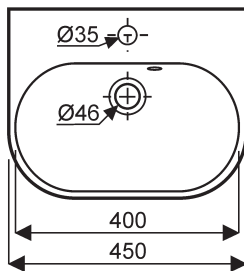

Lave-mains LOVELY

Lovely

001026 00 000 Lave-mains de 45.

001016 00 000 Lave-mains de 36.

Pose robinetterie : 1 trou percé.

Fixation : par boulons (non fournis).

Accessoires :

009007 BB PBB meuble sous lave-mains de 45.

Lave-mains **001026 00 000**

Lave-mains **001016 00 000**

Fixation des lave-mains Lovely :

Lave-mains **001026 00 000**

Lave-mains **001016 00 000**