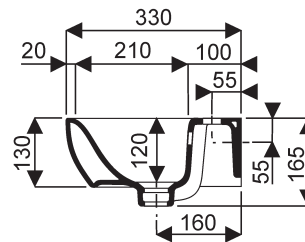

Lave-mains LOVELY

Lovely

001026 00 000 Lave-mains de 45.

001016 00 000 Lave-mains de 36.

Pose robinetterie : 1 trou percé.

Fixation : par boulons (non fournis).

Accessoires :

009007 BB PBB meuble sous lave-mains de 45.

Lave-mains **001026 00 000**

Lave-mains **001016 00 000**

Fixation des lave-mains Lovely :

Lave-mains **001026 00 000**

Lave-mains **001016 00 000**