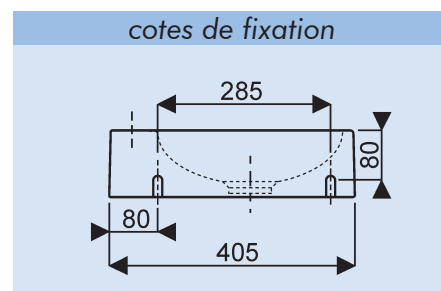

## Lave-mains DIEDRO

**CE Diedro**  
**001081 20 000** Lave-mains asymétrique de 40 cm, cuve à gauche, sans trop-plein.

**001091 20 000** Lave-mains asymétrique de 40 cm, cuve à droite, sans trop-plein.

Pose robinetterie : 1 trou percé.  
Fixation : par boulons (non fournis).

**001081 20 000** cuve à gauche

**001091 20 000** cuve à droite