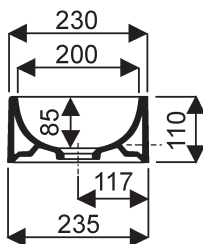

## Lave-mains DIEDRO

**CE Diedro**  
**001081 20 000** Lave-mains asymétrique de 40 cm, cuve à gauche, sans trop-plein.

**001091 20 000** Lave-mains asymétrique de 40 cm, cuve à droite, sans trop-plein.

Pose robinetterie : 1 trou percé.  
Fixation : par boulons (non fournis).

**001081 20 000** cuve à gauche

**001091 20 000** cuve à droite