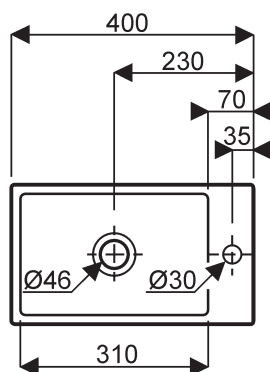

## Lave-mains DIEDRO

**CE Diedro**  
**001081 20 000** Lave-mains asymétrique de 40 cm, cuve à gauche, sans trop-plein.

**001091 20 000** Lave-mains asymétrique de 40 cm, cuve à droite, sans trop-plein.

Pose robinetterie : 1 trou percé.  
Fixation : par boulons (non fournis).

**001081 20 000** cuve à gauche

**001091 20 000** cuve à droite