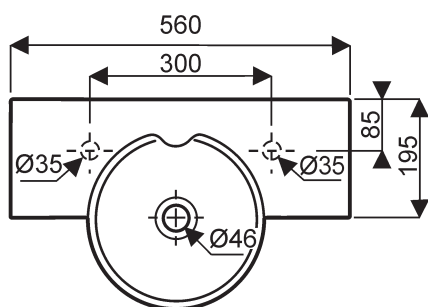

Lave-mains de face ou d'angle ATLANTIS

Atlantis
001063 20 000 Lave-mains symétrique de 34 cm sans trop-plein.
Fixation : de face ou en angle.

Pose robinetterie : 1 trous percé.
Fixation : par boulons (non fournis).

cotes de fixation

fixation de face

fixation en angle

Lave-mains ATLANTIS

Atlantis
001073 20 000 Lave-mains de 56 cm sans trop-plein.

Pose robinetterie : 2 trous amorcés.

Fixation : par boulons (non fournis).