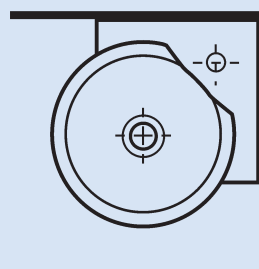

Lave-mains de face ou d'angle ATLANTIS

Atlantis
001063 20 000 Lave-mains symétrique de 34 cm sans trop-plein.
Fixation : de face ou en angle.

Pose robinetterie : 1 trous percé.
Fixation : par boulons (non fournis).

cotes de fixation

fixation de face

fixation en angle

Lave-mains ATLANTIS

Atlantis
001073 20 000 Lave-mains de 56 cm sans trop-plein.

Pose robinetterie : 2 trous amorcés.

Fixation : par boulons (non fournis).