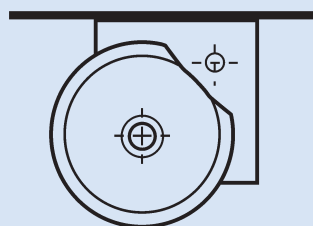

Lave-mains de face ou d'angle ATLANTIS

Atlantis
001063 20 000 Lave-mains symétrique de 34 cm sans trop-plein.
Fixation : de face ou en angle.

Pose robinetterie : 1 trous percé.
Fixation : par boulons (non fournis).

cotes de fixation

fixation de face

fixation en angle

Lave-mains ATLANTIS

Atlantis
001073 20 000 Lave-mains de 56 cm sans trop-plein.

Pose robinetterie : 2 trous amorcés.

Fixation : par boulons (non fournis).