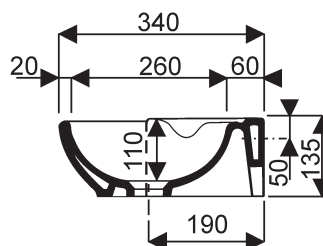

Lave-mains de face ou d'angle ATLANTIS

Atlantis
001063 20 000 Lave-mains symétrique de 34 cm sans trop-plein.
Fixation : de face ou en angle.

Pose robinetterie : 1 trous percé.
Fixation : par boulons (non fournis).

cotes de fixation

fixation de face

fixation en angle

Lave-mains ATLANTIS

Atlantis
001073 20 000 Lave-mains de 56 cm sans trop-plein.

Pose robinetterie : 2 trous amorcés.

Fixation : par boulons (non fournis).