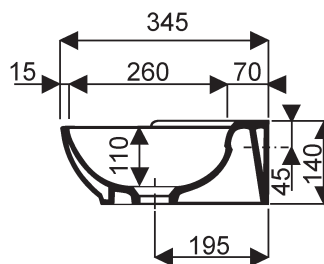

Lave-mains de face ou d'angle ATLANTIS

Atlantis
001063 20 000 Lave-mains symétrique de 34 cm sans trop-plein.
Fixation : de face ou en angle.

Pose robinetterie : 1 trous percé.
Fixation : par boulons (non fournis).

cotes de fixation

fixation de face

fixation en angle

Lave-mains ATLANTIS

Atlantis
001073 20 000 Lave-mains de 56 cm sans trop-plein.

Pose robinetterie : 2 trous amorcés.

Fixation : par boulons (non fournis).