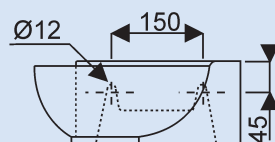

Lave-mains de face ou d'angle ATLANTIS

Atlantis
001063 20 000 Lave-mains symétrique de 34 cm sans trop-plein.
Fixation : de face ou en angle.

Pose robinetterie : 1 trous percé.
Fixation : par boulons (non fournis).

cotes de fixation

fixation de face

fixation en angle

Lave-mains ATLANTIS

Atlantis
001073 20 000 Lave-mains de 56 cm sans trop-plein.

Pose robinetterie : 2 trous amorcés.

Fixation : par boulons (non fournis).