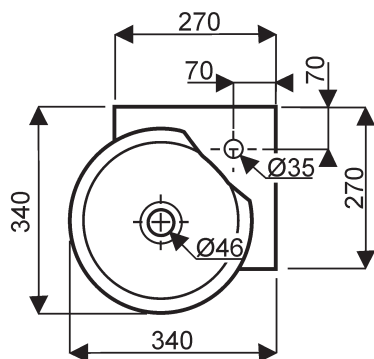

Lave-mains de face ou d'angle ATLANTIS

Atlantis
001063 20 000 Lave-mains symétrique de 34 cm sans trop-plein.
Fixation : de face ou en angle.

Pose robinetterie : 1 trous percé.
Fixation : par boulons (non fournis).

cotes de fixation

fixation de face

fixation en angle

Lave-mains ATLANTIS

Atlantis
001073 20 000 Lave-mains de 56 cm sans trop-plein.

Pose robinetterie : 2 trous amorcés.

Fixation : par boulons (non fournis).