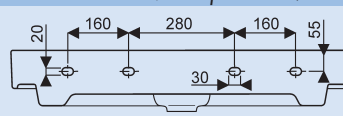

153560000 Lavabo-plan de 60,

Pose robinetterie : 2 trous percés (plan de 120),
1 trou percé (plan de 90 et 60).

Fixation : par boulons (non fournis) ou à poser sur meuble CITTERIO.

Coupe des lavabos-plans de 120, 90 et 60

Fixation lavabo-plan de 120

Fixation lavabo-plan de 90

Fixation lavabo-plan de 60