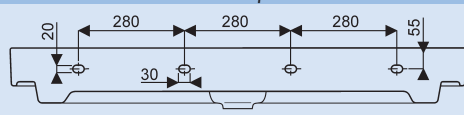

153560000 Lavabo-plan de 60,

Pose robinetterie : 2 trous percés (plan de 120),
1 trou percé (plan de 90 et 60).

Fixation : par boulons (non fournis) ou à poser sur meuble CITTERIO.

Coupe des lavabos-plans de 120, 90 et 60

Fixation lavabo-plan de 120

Fixation lavabo-plan de 90

Fixation lavabo-plan de 60