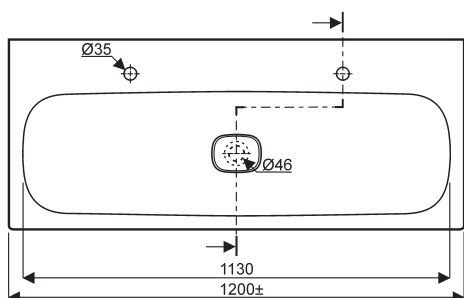

Lavabos-plans CITTERIO

Citterio

Lavabos-plans autoportant ou à poser sur meuble, trop-plein invisible avec cache bonde en céramique blanc fourni.

153520000 Lavabo-plan de 120,

153590000 Lavabo-plan de 90,

153560000 Lavabo-plan de 60,

Pose robinetterie : 2 trous percés (plan de 120),
1 trou percé (plan de 90 et 60).

Fixation : par boulons (non fournis) ou à poser sur meuble CITTERIO.

Coupe des lavabos-plans de 120, 90 et 60

Fixation lavabo-plan de 120

Fixation lavabo-plan de 90

Fixation lavabo-plan de 60