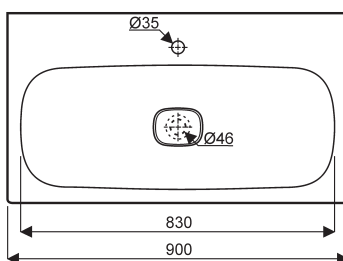

153560000 Lavabo-plan de 60,

Pose robinetterie : 2 trous percés (plan de 120),
1 trou percé (plan de 90 et 60).

Fixation : par boulons (non fournis) ou à poser sur meuble CITTERIO.

Coupe des lavabos-plans de 120, 90 et 60

Fixation lavabo-plan de 120

Fixation lavabo-plan de 90

Fixation lavabo-plan de 60