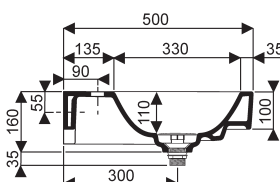

Lavabos-plans CITTERIO

Citterio

Lavabos-plans autoportant ou à poser sur meuble, trop-plein invisible avec cache bonde en céramique blanc fourni.

153520000 Lavabo-plan de 120,

153590000 Lavabo-plan de 90,

153560000 Lavabo-plan de 60,

Pose robinetterie : 2 trous percés (plan de 120),
1 trou percé (plan de 90 et 60).

Fixation : par boulons (non fournis) ou à poser sur meuble CITTERIO.

Coupe des lavabos-plans de 120, 90 et 60

Fixation lavabo-plan de 120

Fixation lavabo-plan de 90

Fixation lavabo-plan de 60