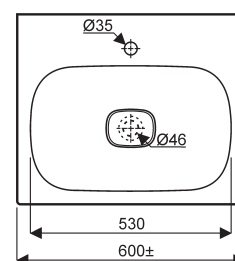

153560000 Lavabo-plan de 60,

Pose robinetterie : 2 trous percés (plan de 120),
1 trou percé (plan de 90 et 60).

Fixation : par boulons (non fournis) ou à poser sur meuble CITTERIO.

Coupe des lavabos-plans de 120, 90 et 60

Fixation lavabo-plan de 120

Fixation lavabo-plan de 90

Fixation lavabo-plan de 60