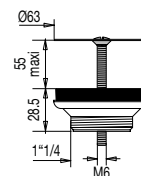

VIDAGE LAVABO /VIDAGE LAVABO, VASQUE, BIDET

BONDE LAVABO GRILLE INOX

[+] SPÉCIALE COLLECTIVITÉ

• CARACTERISTIQUES

- Bonde lavabo écoulement libre
- Grille inox diam. 63 mm
- Serrage 0 à 55 mm
- Corps plastique
- Vis inox M6 x 80
- Débit : 40 l/mn

• AVANTAGES

Certifié conforme à la norme NF

Réf.: 605100 000 00

Finition : Inox

Emb. : Sachet

Ean : 3364542000346

vidéo, notice,
réparabilité...