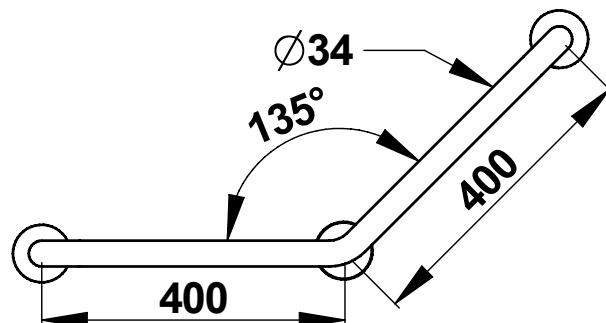

Gamme : Barre d'appui et de maintien

Réf : 60581 - Barre coudée à 135° diamètre 34 mm

> Dimensions :

- Diamètre : 34 mm
- Longueur : 400 x 400 mm

> Matière et couleur de finition :

- Structure aluminium
- ABS avec additif antibactérien
- Finition blanche
- Platines et visseries d'assemblage en Inox 304 L

> Livré avec:

- Rosaces ABS permettant de dissimuler les vis de fixation

> Normes / Agréments :

- Résistance au brouillard salin neutre (NSS) : 200 h selon NF ISO 9227