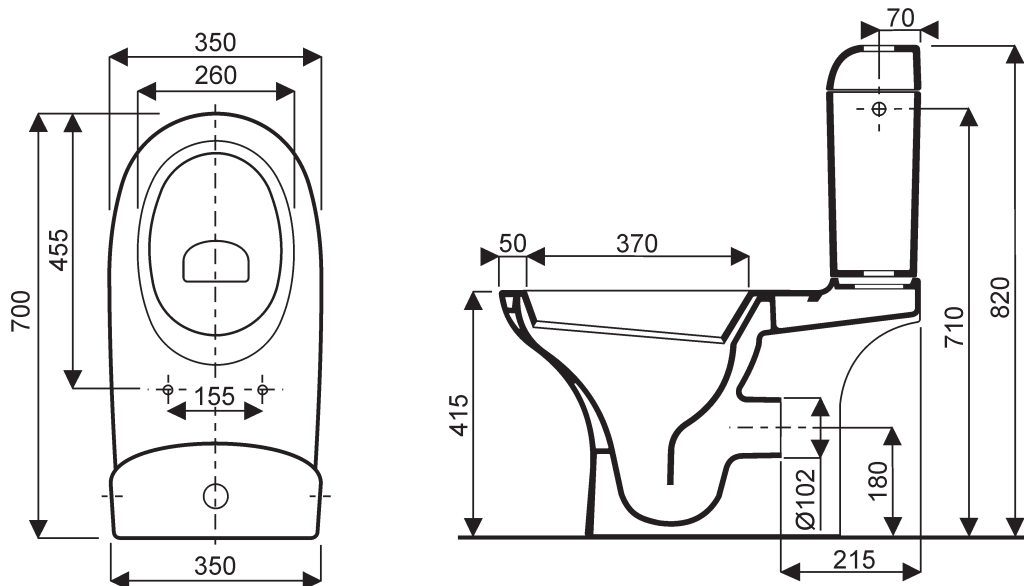

### Chamade

Pack W.C. complet à sortie orientable cachée, comprenant :

- une cuvette "confort" (H : 41,5) à sortie : horizontale, latérale ou verticale (selon raccord choisi),
- un réservoir équipé d'un mécanisme ultra silencieux Silenzio double-chasse 3L / 6L à bouton poussoir chromé,
- un robinet d'arrêt 3/8",
- un abattant standard ou à fermeture ralentie,
- un jeu de fixations cachées.

Détail des fixations cachées fournies

**083201 00 000 100** Pack wc avec abattant à fermeture ralentie,

**083201 00 000 200** Pack wc avec abattant standard.

Alimentation latérale droite ou gauche.

W.C. "économiseur d'eau"

Possibilités de raccordement d'une cuvette à sortie orientable cachée (exemples de raccords NICOLL) :

Pipe de WC orientable PWOR

Sortie droite QW3340 + pipe longue CTW3330

Pipe contre-coudée CWP33

Pipe de WC orientable PWOR