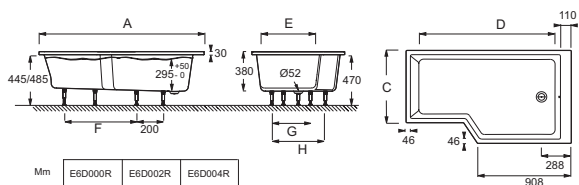

CE6D002R

Collection : BAIN-DOUCHE NÉO

Couleur* :

00 - Blanc

Principaux atouts :

Bénéfices consommateurs

- **CONFORT DE LA DOUCHE :** Espace douche équivalent à un receveur de 90 x 90 cm
- **INGÉNIEUX :** Bonde affleurante en position ouverte
- **PLAISIR DU BAIN :** Dossier ergonomique avec cambrure
- **HAUTEUR D'EAU :** Conservée grâce au vidage extra-plat permettant de régler la hauteur d'eau à +/- 5 cm
- **ACCÈS FACILITÉ :** Hauteur réduite à 50 cm et marche-pied inclus pour un enjambement facilité
- **DESIGN :** Lignes géométriques ultramodernes

Caractéristiques techniques

- **Dimensions :** 170 x 90 cm
- **Matériau :** Acrylique
- **Volume :** 258/188
- **Diamètre de bonde :** 5,2 cm
- **OPTIONS :** Tablier en aluminium laqué blanc et pare-bain épousant les lignes de la baignoire
- **Poids :** 26 kg
- **Type d'installation :** Encastré
- **Forme :** Rectangulaire
- **LIVRÉ AVEC :** Marche pied en bois et vidage spécifique
- **DIMENSIONS FOND DE CUVE :** 130 x 52/72 cm

Dessin technique

Mm	E6D000R	E6D002R	E6D004R
A	1590 ^{±3}	1690 ^{±3}	1790 ^{±3}
B	900 ^{±3}	900 ^{±3}	900 ^{±3}
C	700 ^{±3}	700 ^{±3}	700 ^{±3}
D	1320	1320	1420
E	530	530	530
F	760	760	760
G	290	290	290
H	490	490	490

Description : Baignoire bain-douche, version droite. CE6D002R. Collection : BAIN-DOUCHE NÉO. Dimensions : 170 x 90 cm. Poids : 26 kg. Matériau : Acrylique. Type d'installation : Encastré. Volume : 258/188. Forme : Rectangulaire. Diamètre de bonde : 5,2 cm. LIVRÉ AVEC : Marche pied en bois et vidage spécifique. OPTIONS : Tablier en aluminium laqué blanc et pare-bain épousant les lignes de la baignoire. DIMENSIONS FOND DE CUVE : 130 x 52/72 cm.