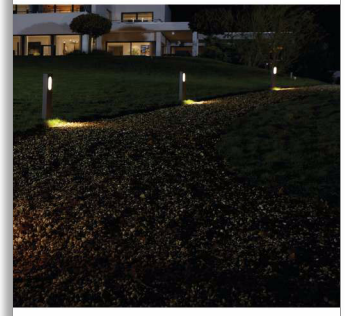

Philips myGarden
Borne/lampadaire

Hedgerow
anthracite
LED

myGarden

16817/93/16

Light up your outdoor life

Éclairage d'extérieur moderne

De l'aluminium haut de gamme pour un design primé. L'intérieur de forme ovale émet une lumière blanche et chaude. Cette borne Ledino anthracite équipée à luminosité variable crée une ambiance agréable et projette un faisceau lumineux idéal pour un chemin ou une terrasse.

Conçus pour l'extérieur

- Matériaux élégants et robustes
- Une multitude d'utilisations
- Éclairage d'extérieur moderne

Luminaires modernes pour l'extérieur

- LED haute puissance

Solutions d'éclairage durables

PHILIPS

Points forts

Lumière orientée

Grâce à leur puissant faisceau de lumière incliné de 40°, ces lumières d'extérieur sont idéales pour éclairer vos allées, entrées, etc.

Matériaux élégants

Les luminaires de la collection Ledino Outdoor sont réalisés à partir de matériaux robustes de qualité (aluminium, acier inoxydable) : ils ne se détériorent pas au fil des années et restent élégants.

Éclairage d'extérieur moderne

À la fois étonnant, audacieux et minimaliste, le style élégant et moderne de la collection Ledino Outdoor de Philips est idéal pour illuminer parterres, allées et espaces extérieurs.