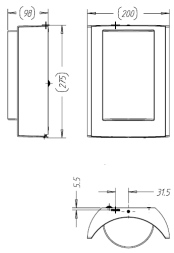

Schéma dimensionnel

© 2015 Philips Lighting Holding B.V.
Tous droits réservés.

Les données sont sujettes à changement sans préavis. Les noms et marques sont la propriété de Koninklijke Philips N.V. (Royal Philips) ou de leurs ayants droits respectifs.

www.philips.com/lighting

2015, décembre 21
Les données sont sujettes à
changement