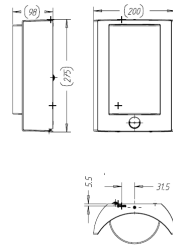

Schéma dimensionnel

© 2015 Philips Lighting Holding B.V.
Tous droits réservés.

Les données sont sujettes à changement sans préavis. Les noms et marques sont la propriété de Koninklijke Philips N.V. (Royal Philips) ou de leurs ayants droits respectifs.

www.philips.com/lighting

2015, décembre 21
Les données sont sujettes à
changement