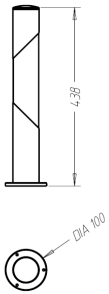

Schéma dimensionnel

© 2015 Philips Lighting Holding B.V.
Tous droits réservés.

Les données sont sujettes à changement sans préavis. Les noms et marques sont la propriété de Koninklijke Philips N.V. (Royal Philips) ou de leurs ayants droits respectifs.

www.philips.com/lighting

2015, décembre 21
Les données sont sujettes à
changement