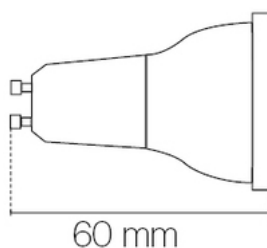

PRODUITS

- Colerette Inox 316L
- Double presse étoupe pour repiquage
- Livré avec douilles GU10 & GU5.3
- Livré avec verres transparent et sablé
- Installation sans pot d'encastrement possible

Inox 316L IP65 Max. 35W CE GU10 & GU5.3 SOL