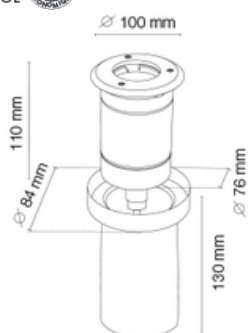

PRODUITS

- Colerette Inox 316L
- Double presse étoupe pour repiquage
- Livré avec douilles GU10 & GU5.3
- Livré avec verres transparent et sablé
- Installation sans pot d'encastrement possible

Inox 316L IP65 Max. 35W CE GU10 & GU5.3 SOL