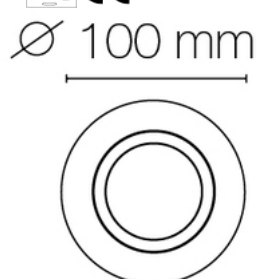

PRODUITS

- Colerette Inox 316L
- Double presse étoupe pour repiquage
- Livré avec douilles GU10 & GU5.3
- Livré avec verres transparent et sablé
- Installation sans pot d'encastrement possible

Inox 316L IP65 Max. 35W CE GU10 & GU5.3 SOL