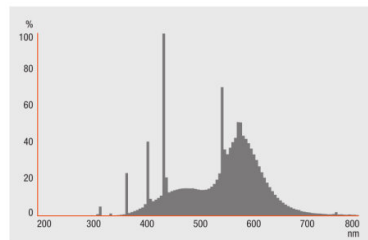

Fiche de données gamme de produits

Fiche technique

Description produit	Données électriques	Données photométriques				Dimensions & poids		Température	Durée de vie	Donnée produit supplémentaire	
	Puissance nominale	Ra Indice de rendu des couleurs	Flux lumineux à 25 °C	Temp. de couleur	Teinte de couleur (désignation)	Diamètre du tube	Longueur du culot hors pins	Flux max. selon temp. ambiante	Durée de vie	Culot (désignation standard)	Élimination appropriée cft DEEE
Emergency Lighting 6 W/640	6,00 W	≥60	270 lm	4000 K	Cool White	16 mm	212,00 mm	35,0 °C	8000 h ¹⁾	G5	Oui
Emergency Lighting 8 W/640	8,00 W	≥60	385 lm	4000 K	Blanc froid	16 mm	288,00 mm	35,0 °C	8000 h ¹⁾	G5	Oui

Description produit	Capacités	Certificats & Normes	
	Pour l'intérieur	Consommation d'énergie	Classe d'énergie efficace
Emergency Lighting 6 W/640	Oui	7 kWh/1000h	A
Emergency Lighting 8 W/640	Oui	8 kWh/1000h	A

¹⁾ Avec ballast conventionnel/ballast faible perte