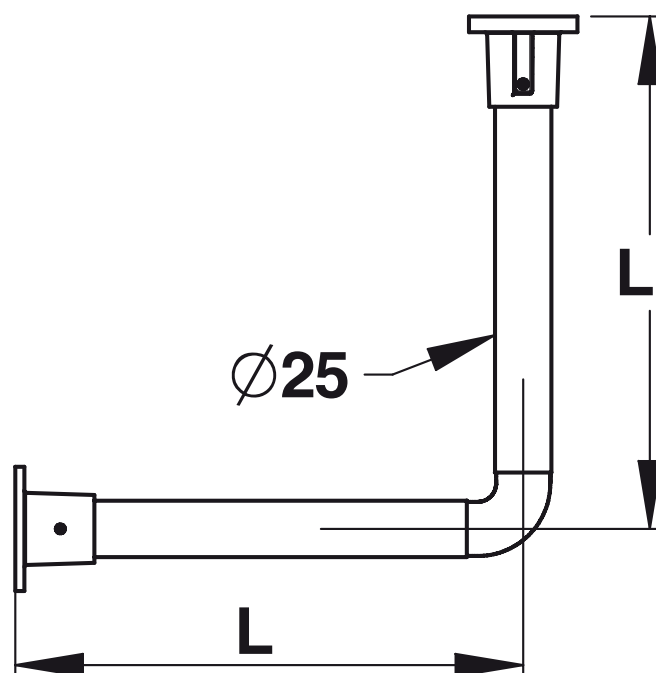

Gamme : ACCESSOIRES SANITAIRES

Réf : 60614 - TRINGLE D'ANGLE POUR RIDEAU DE DOUCHE

> Dimension:

- Diamètre extérieur : 25mm
- Longueur extensible de 80 à 140 cm

> Matière et couleur de finition:

- Tube en Inox
- Rosace en zamak chromé
- Platine de fixation en zamak cuivré

> Livré avec :

- 1 tringle d'angle
- 1 Rosace
- 1 Platine de fixation
- 1 clé hexagone de 2mm
- Sans vis de fixation