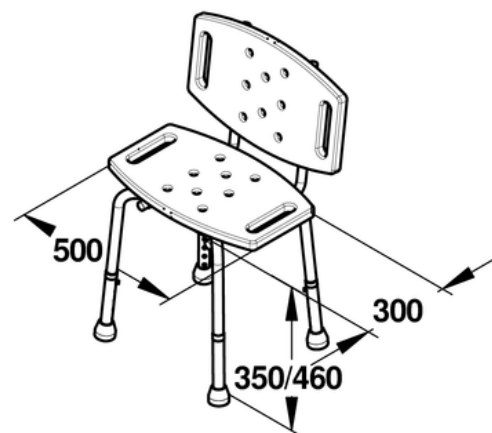

Gamme : Accessoire sanitaires

Réf : 60648 - Banc de douche

> **Dimensions :**

- Hauteur : Réglable de 350 à 460 mm (5 positions)
- Largeurs assise : 500 x 300 mm

> **Résistance en pression statique :**

- 150 kg

> **Matière et couleur de finition :**

- Assise et dossier en ABS antiglisse
- Pieds aluminium
- Patins antidérapants
- Finition blanche

> **Normes / Agréments :**

- Résistance au brouillard salin neutre (NSS) : 200 h selon NF ISO 9227