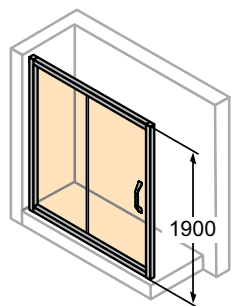

Porte coulissante  
1 élément avec  
segment fixe

Inclus  
Garantie 10 ans

Verre  
Porte 6mm  
Segment fixe  
4mm

Réversible

Mécanisme  
facilitant le  
nettoyage

## Porte Coulissante grande largeur 1 élément avec segment fixe

Type (mm)	Cotes de Montage Receveur: Porte Niche	Cotes de Montage Receveur: Porte / Paroi Latérale	Largeur d'Accès (mm)	Hauteur (mm)	Réf. Produit	Réf. Coloris Argent Eloxé Brillant	Réf. Verre Clair Anti-Plaqué	Tarif
1000	970-1020	985-1010	400	1900	140401	069	322	449,-
1200	1170-1220	1185-1210	501	1900	140402			
1400	1370-1420	1385-1410	601	1900	140404			