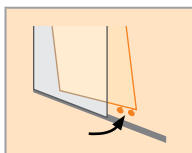

Accès d'Angle
Portes
Coulissantes
2 éléments

Inclus
Garantie 10 ans

Verre
Porte 6mm
Segment fixe 4mm

Mécanisme
facilitant le
nettoyage

Création du code complet:

XXXXXX + 069 + 322
 Réf produit Réf Coloris du Profilé Réf Vitrages / Décors

Accès d'Angle - Portes Coulissantes 2 éléments

Type (mm)	Cotes de Montage Receveur: B1 / B2	Cotes: CLI / CRE (segments fixes)	Largeur d'Accès (mm)	Hauteur (mm)	Réf. Produit	Réf. Coloris Argent Eloxé Brillant	Réf. Verre Clair Anti-Plaqué	Tarif
800x800	785-810	329-354	432	1900	140102	069	322	499,-
900x900	885-910	379-404	503	1900	140103			529,-
1000x1000	985-1010	429-454	573	1900	140104			549,-