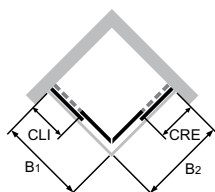

Accès d'Angle
Portes
Coulissantes
2 éléments

Inclus
Garantie 10 ans

Verre
Porte 6mm
Segment fixe 4mm

Mécanisme
facilitant le
nettoyage

Création du code complet:

XXXXXX + 069 + 322
 Réf produit Réf Coloris du Profilé Réf Vitrages / Décors

Accès d'Angle - Portes Coulissantes 2 éléments

Type (mm)	Cotes de Montage Receveur: B1 / B2	Cotes: CLI / CRE (segments fixes)	Largeur d'Accès (mm)	Hauteur (mm)	Réf. Produit	Réf. Coloris Argent Eloxé Brillant	Réf. Verre Clair Anti-Plaqué	Tarif
800x800	785-810	329-354	432	1900	140102	069	322	499,-
900x900	885-910	379-404	503	1900	140103			529,-
1000x1000	985-1010	429-454	573	1900	140104			549,-

Accès d'Angle - Portes Coulissantes 2 éléments 1/2

Type (mm)	Cotes de Montage Receveur	Hauteur (mm)	Réf. Produit	Réf. Coloris Argent Eloxé Brillant	Réf. Verre Clair Anti-Plaqué	Tarif
800	785-810	1900	140203	069	322	319,-
900	885-910	1900	140205			
1000	985-1010	1900	140207			
1200	1185-1210	1900	140208			339,-
						359,-