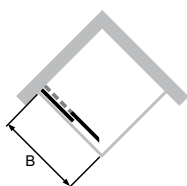

Accès d'Angle
Portes
Coulissantes
2 éléments

Inclus
Garantie 10 ans

Verre
Porte 6mm
Segment fixe 4mm

Mécanisme
facilitant le
nettoyage

Création du code complet:

XXXXXX + 069 + 322
 Réf produit Réf Coloris du Profilé Réf Vitrages / Décors

Accès d'Angle - Portes Coulissantes 2 éléments

Type (mm)	Cotes de Montage Receveur: B1 / B2	Cotes: CLI / CRE (segments fixes)	Largeur d'Accès (mm)	Hauteur (mm)	Réf. Produit	Réf. Coloris Argent Eloxé Brillant	Réf. Verre Clair Anti-Plaqué	Tarif
800x800	785-810	329-354	432	1900	140102	069	322	499,-
900x900	885-910	379-404	503	1900	140103			529,-
1000x1000	985-1010	429-454	573	1900	140104			549,-

Accès d'Angle - Portes Coulissantes 2 éléments 1/2

Type (mm)	Cotes de Montage Receveur	Hauteur (mm)	Réf. Produit	Réf. Coloris Argent Eloxé Brillant	Réf. Verre Clair Anti-Plaqué	Tarif
800	785-810	1900	140203	069	322	319,-
900	885-910	1900	140205			
1000	985-1010	1900	140207			
1200	1185-1210	1900	140208			339,-
						359,-