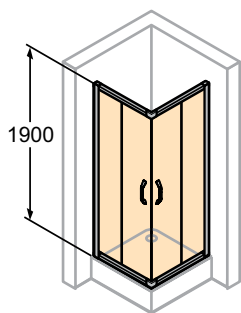

Accès d'Angle
Portes
Coulissantes
2 éléments

Inclus
Garantie 10 ans

Verre
Porte 6mm
Segment fixe 4mm

Mécanisme
facilitant le
nettoyage

Création du code complet:

XXXXXX + 069 + 322
 Réf produit Réf Coloris du Profilé Réf Vitrages / Décors

Accès d'Angle - Portes Coulissantes 2 éléments

Type (mm)	Cotes de Montage Receveur: B1 / B2	Cotes: CLI / CRE (segments fixes)	Largeur d'Accès (mm)	Hauteur (mm)	Réf. Produit	Réf. Coloris Argent Eloxé Brillant	Réf. Verre Clair Anti-Plaqué	Tarif
800x800	785-810	329-354	432	1900	140102	069	322	499,-
900x900	885-910	379-404	503	1900	140103			529,-
1000x1000	985-1010	429-454	573	1900	140104			549,-

Accès d'Angle - Portes Coulissantes 2 éléments 1/2

Type (mm)	Cotes de Montage Receveur	Hauteur (mm)	Réf. Produit	Réf. Coloris Argent Eloxé Brillant	Réf. Verre Clair Anti-Plaqué	Tarif
800	785-810	1900	140203	069	322	319,-
900	885-910	1900	140205			
1000	985-1010	1900	140207			
1200	1185-1210	1900	140208			339,-
						359,-