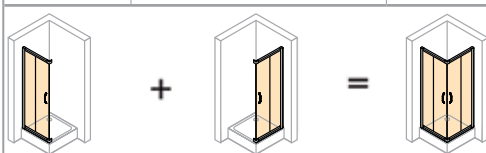

Accès d'Angle
Portes
Coulissantes
2 éléments

Inclus
Garantie 10 ans

Verre
Porte 6mm
Segment fixe 4mm

Mécanisme
facilitant le
nettoyage

Création du code complet:

XXXXXX + 069 + 322
 Réf produit Réf Coloris du Profilé Réf Vitrages / Décors

Accès d'Angle - Portes Coulissantes 2 éléments

Type (mm)	Cotes de Montage Receveur: B1 / B2	Cotes: CLI / CRE (segments fixes)	Largeur d'Accès (mm)	Hauteur (mm)	Réf. Produit	Réf. Coloris Argent Eloxé Brillant	Réf. Verre Clair Anti-Plaqué	Tarif
800x800	785-810	329-354	432	1900	140102	069	322	499,-
900x900	885-910	379-404	503	1900	140103			529,-
1000x1000	985-1010	429-454	573	1900	140104			549,-

Accès d'Angle - Portes Coulissantes 2 éléments 1/2

Type (mm)	Cotes de Montage Receveur	Hauteur (mm)	Réf. Produit	Réf. Coloris Argent Eloxé Brillant	Réf. Verre Clair Anti-Plaqué	Tarif
800	785-810	1900	140203	069	322	319,-
900	885-910	1900	140205			
1000	985-1010	1900	140207			
1200	1185-1210	1900	140208			339,-
						359,-