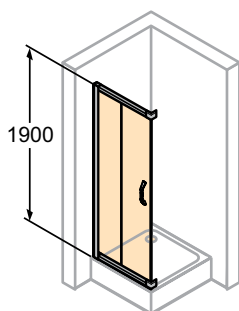

Accès d'Angle
Portes
Coulissantes
2 éléments

Inclus
Garantie 10 ans

Verre
Porte 6mm
Segment fixe 4mm

Mécanisme
facilitant le
nettoyage

Création du code complet:

XXXXXX + 069 + 322
 Réf produit Réf Coloris du Profilé Réf Vitrages / Décors

Accès d'Angle - Portes Coulissantes 2 éléments

Type (mm)	Cotes de Montage Receveur: B1 / B2	Cotes: CLI / CRE (segments fixes)	Largeur d'Accès (mm)	Hauteur (mm)	Réf. Produit	Réf. Coloris Argent Eloxé Brillant	Réf. Verre Clair Anti-Plaqué	Tarif
800x800	785-810	329-354	432	1900	140102	069	322	499,-
900x900	885-910	379-404	503	1900	140103			529,-
1000x1000	985-1010	429-454	573	1900	140104			549,-

Accès d'Angle - Portes Coulissantes 2 éléments 1/2

Type (mm)	Cotes de Montage Receveur	Hauteur (mm)	Réf. Produit	Réf. Coloris Argent Eloxé Brillant	Réf. Verre Clair Anti-Plaqué	Tarif
800	785-810	1900	140203	069	322	319,-
900	885-910	1900	140205			
1000	985-1010	1900	140207			
1200	1185-1210	1900	140208			339,-
						359,-