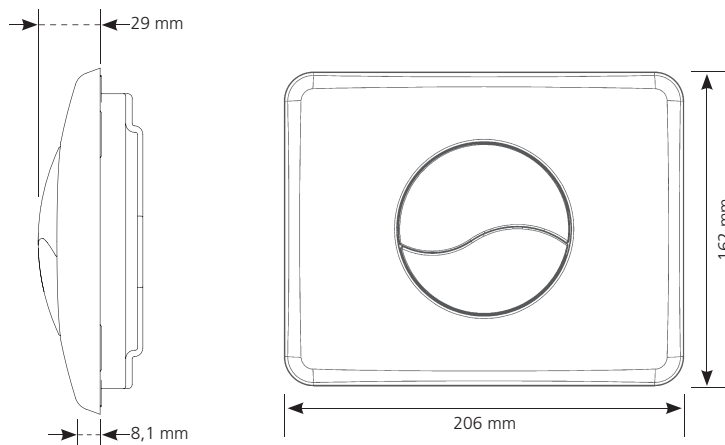

> VERSO 800

S'installe sur Verso 800

DESRIPTIF

- > Design zen
- > Finitions décoratives :
 - Blanc
 - Aspect chromé mat
 - Chromé brillant
- > Fabriqué en ABS
- > Double volume
- > Sert de trappe de visite
- > Actionnement mécanique
- > Effort d'actionnement inférieur à 20 Newton
- > Vis de fixation et d'actionnement sont sécables manuellement pour adapter leur longueur à la dimension de l'habillage permettant une installation aisée et rapide
- > Épaisseur d'habillage comprise entre 25 et 80 mm

TEXTE D'APPEL D'OFFRE

800 DV Blanche

Réf. : 31 1802 10

Plaque de commande double volume en ABS avec une finition blanche. Largeur 206 mm, hauteur 162 mm et profondeur 29 mm.

Livré avec : châssis, 2 vis de fixation, 2 vis d'actionnement.

800 DV Aspect Chromé Mat

Réf. : 31 1852 10

Plaque de commande double volume en ABS avec une finition aspect chromé mat. Largeur 206 mm, hauteur 162 mm et profondeur 29 mm.

Livré avec : châssis, 2 vis de fixation, 2 vis d'actionnement.

800 DV Chromé Brillante

Réf. : 31 1854 10

Plaque de commande double volume en ABS avec une finition chromé brillant. Largeur 206 mm, hauteur 162 mm et profondeur 29 mm.

Livré avec : châssis, 2 vis de fixation, 2 vis d'actionnement.