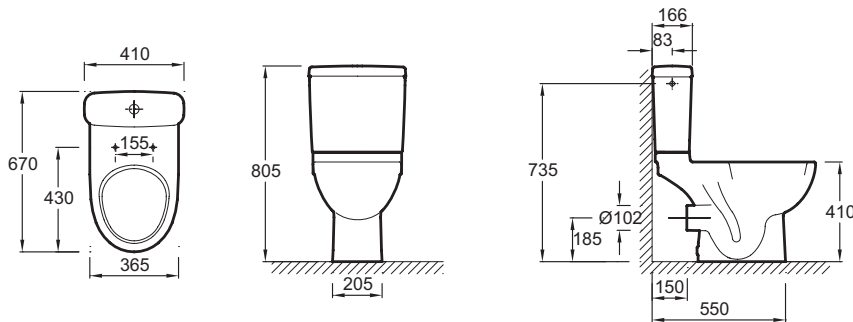

Bénéfices installateurs

- **INSTALLATION SIMPLIFIÉE :** Système de montage rapide

Caractéristiques techniques

- **Dimensions :** 67 x 41 cm
- **Matériau :** Céramique
- **Normes et réglementations :** NF
- **Hauteur :** Confort
- **LIVRÉ AVEC :** Abattant thermodor à descente progressive et déclinable, charnières métal 8409K ; kit de fixation rapide au sol
- **Poids :** 38,4 kg
- **Type d'installation :** Au sol
- **Consommation d'eau :** Standard 3/6 L
- **Type de bride :** Ouverte (traditionnelle)
- **Alimentation latérale**

Dessin technique

Descriptif CCTP : Pack WC sortie horizontale. E0521. Collection : ODÉON UP. Dimensions : 67 x 41 cm. Poids : 38,4 kg. Matériau : Céramique. Type d'installation : Au sol. Normes et réglementations : NF. Consommation d'eau : Standard 3/6 L. Hauteur : Confort. Type de bride : Ouverte (traditionnelle). LIVRÉ AVEC : Abattant thermodor à descente progressive et déclinable, charnières métal 8409K ; kit de fixation rapide au sol. Alimentation latérale.