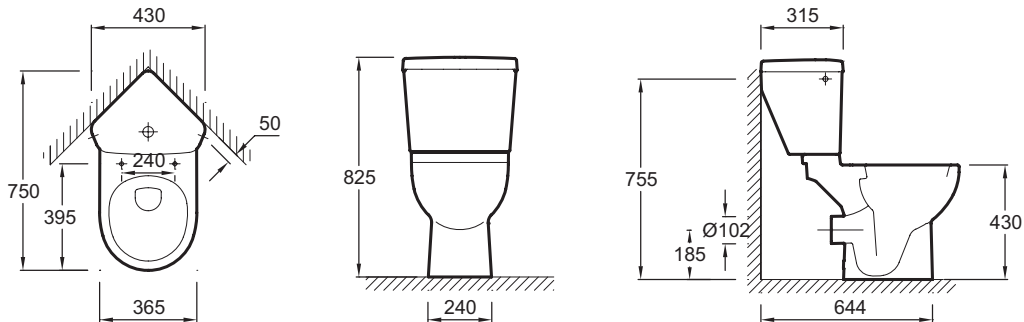

Bénéfices installateurs

- **PRATIQUE :** WC compact adapté aux petites espaces.
- **PRATIQUE :** Adapté pour les installations en angle.

Caractéristiques techniques

- Dimensions : 75 x 43 cm
- Matériau : Céramique
- Normes et réglementations : NF
- Hauteur : Confort
- LIVRÉ AVEC : Abattant thermodur E70009, charnières métal inox à fixation rapide
- Poids : 43 kg
- Type d'installation : Au sol
- Consommation d'eau : Standard 3/6 L
- Type de bride : Fermée
- Alimentation latérale

Dessin technique

Descriptif CCTP : Pack WC d'angle sortie horizontale. E0373. Collection : ODÉON UP. Dimensions : 75 x 43 cm. Poids : 43 kg. Matériau : Céramique. Type d'installation : Au sol. Normes et réglementations : NF. Consommation d'eau : Standard 3/6 L. Hauteur : Confort. Type de bride : Fermée. LIVRÉ AVEC : Abattant thermodur E70009, charnières métal inox à fixation rapide. Alimentation latérale.