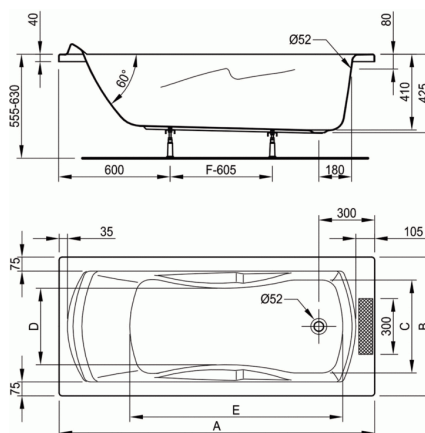

**ULYSSE****Tablier frontal 170 cm**

REF.	A	B	C	D	E	F
P1157	1700	750	500	430	1145	670
P1158	1600	750	500	430	1045	570
P1159	1500	700	450	350	1000	450
P1062	1700	700	450	400	1145	670
P1063	1600	700	450	400	1045	570
P1160	1800	800	530	435	1120	650

**Tablier frontal 170 cm**

Poids : 23 kg

Capacité au trop-plein 220 l

En acrylique

A encastrer ou à poser avec tablier(s) en acrylique (en option)

Livrée sans vidage Ø 52 mm

Piétements métalliques à vérins réglables

**PRODUITS SIMILAIRES**

Tablier latéral 70 cm

E4831

Tablier latéral 75 cm

E4832

**FINITIONS\***

01

\* 01 = Blanc (01)