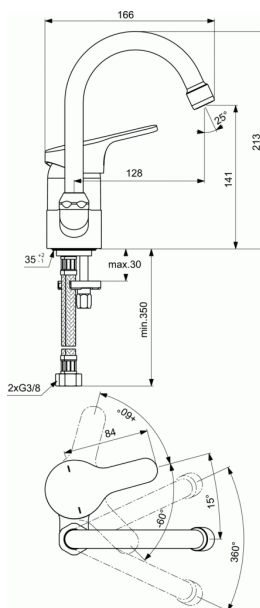

OLYOS

Mitigeur lavabo monotrou

Mitigeur lavabo monotrou

Sans tirette, ni vidage

Bec tube orientable

Cartouche Ø 47 mm à 2 disques céramique- réf. A960500NU

avec limiteur de température intégré et

limiteur de débit 50 % déverrouillable - réf. A860700NU

Flexibles d'alimentation anti-torsion 350 mm

Hauteur sous aérateur 141 mm

Projection 128 mm

Classement NF - E0 C2 A2 U3

PRODUITS SIMILAIRES

D1126AA - Mitigeur lavabo monotrou (Tirette et vidage bonde métal)

PIECES DETACHEES

B961077AA - LEVIER MITIGEUR CART 47MM

B960473AA - CACHE-VIS LEVIER CHROME

A964529AA - CAPOT BD MONOTROU

A860700NU - KIT ECO - LIMITEUR DEBIT CART A960500NU

A960500NU - CARTOUCHE CLICK DIAMETRE 47 MM

A964520NU - SET FIX M8 EVIER JOINT CENTREUR

A960905AA - AERATEUR F22X100

D968733NU - SET JOINTS BEC TUBE AVEC ECROU 3/4

A963600NU - FLEXIBLE ALIMENTATION 445MM G3/8-M10X1

FINITIONS*

AA

* AA = Chrome (AA)

NORMES ET ENVIRONNEMENT