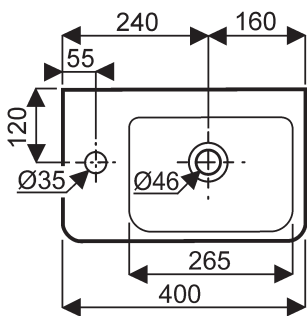

INFORMATION TECHNIQUE

Date : février 2017
N° : Lsb411 - A - B
Page : 1/2

Lave-mains asymétrique de 40 PRIMA STYLE

Prima style
001093 00 000 Lave-mains de 40 cuve à gauche
Pose robinetterie : 1 trou percé,
Fixation : en autoportant par boulons,
Se pose sur meuble Prima style 009926 xx xxx

001094 00 000 Lave-mains de 40 idem
cuve à droite

Installation robinetterie

Meuble PRIMA STYLE pour lave-mains asymétrique de 40

Prima style

- 009926 xx xxx** Meuble compact pour lave-mains de 40 cuve à gauche ou à droite, sans vide technique,
- 1 porte réversible à fermeture ralentie,
 - poignée chromée,
 - ceinture chromée entre lave-mains et le meuble,
 - avec pieds réglables.