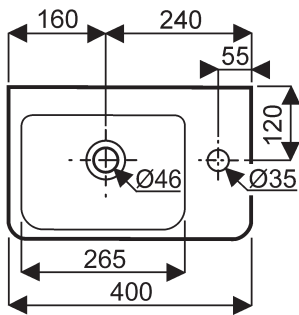

INFORMATION TECHNIQUE

Date : février 2017
N° : Lsb411 - A - B
Page : 1/2

Lave-mains asymétrique de 40 PRIMA STYLE

Prima style
001093 00 000 Lave-mains de 40 cuve à gauche
Pose robinetterie : 1 trou percé,
Fixation : en autoportant par boulons,
Se pose sur meuble Prima style 009926 xx xxx

001094 00 000 Lave-mains de 40 idem
cuve à droite

Installation robinetterie

Meuble PRIMA STYLE pour lave-mains asymétrique de 40

Prima style

- 009926 xx xxx** Meuble compact pour lave-mains de 40 cuve à gauche ou à droite, sans vide technique,
- 1 porte réversible à fermeture ralentie,
 - poignée chromée,
 - ceinture chromée entre lave-mains et le meuble,
 - avec pieds réglables.