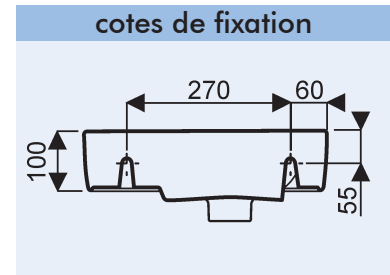

INFORMATION TECHNIQUE

Date : février 2017
N° : Lsb411 - A - B
Page : 1/2

Lave-mains asymétrique de 40 PRIMA STYLE

Prima style
001093 00 000 Lave-mains de 40 cuve à gauche
Pose robinetterie : 1 trou percé,
Fixation : en autoportant par boulons,
Se pose sur meuble Prima style 009926 xx xxx

001094 00 000 Lave-mains de 40 idem
cuve à droite

Installation robinetterie

Meuble PRIMA STYLE pour lave-mains asymétrique de 40

Prima style

- 009926 xx xxx** Meuble compact pour lave-mains de 40 cuve à gauche ou à droite, sans vide technique,
- 1 porte réversible à fermeture ralentie,
 - poignée chromée,
 - ceinture chromée entre lave-mains et le meuble,
 - avec pieds réglables.