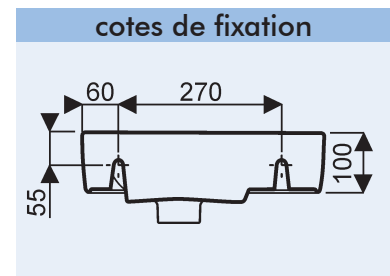

INFORMATION TECHNIQUE

Date : février 2017
N° : Lsb411 - A - B
Page : 1/2

Lave-mains asymétrique de 40 PRIMA STYLE

Prima style
001093 00 000 Lave-mains de 40 cuve à gauche
Pose robinetterie : 1 trou percé,
Fixation : en autoportant par boulons,
Se pose sur meuble Prima style 009926 xx xxx

001094 00 000 Lave-mains de 40 idem
cuve à droite

Installation robinetterie

Meuble PRIMA STYLE pour lave-mains asymétrique de 40

Prima style

- 009926 xx xxx** Meuble compact pour lave-mains de 40 cuve à gauche ou à droite, sans vide technique,
- 1 porte réversible à fermeture ralentie,
 - poignée chromée,
 - ceinture chromée entre lave-mains et le meuble,
 - avec pieds réglables.