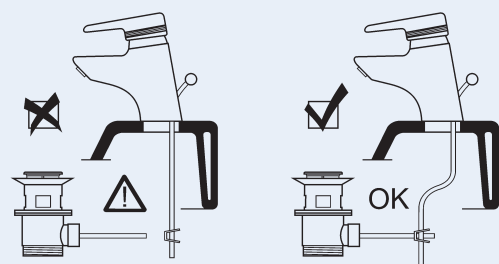

INFORMATION TECHNIQUE

Date : février 2017
N° : Lsb411 - A - B
Page : 1/2

Lave-mains asymétrique de 40 PRIMA STYLE

Prima style
001093 00 000 Lave-mains de 40 cuve à gauche
Pose robinetterie : 1 trou percé,
Fixation : en autoportant par boulons,
Se pose sur meuble Prima style 009926 xx xxx

001094 00 000 Lave-mains de 40 idem
cuve à droite

Installation robinetterie

Meuble PRIMA STYLE pour lave-mains asymétrique de 40

Prima style

- 009926 xx xxx** Meuble compact pour lave-mains de 40 cuve à gauche ou à droite, sans vide technique,
- 1 porte réversible à fermeture ralentie,
 - poignée chromée,
 - ceinture chromée entre lave-mains et le meuble,
 - avec pieds réglables.