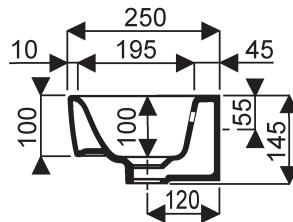

INFORMATION TECHNIQUE

Date : février 2017
N° : Lsb411 - A - B
Page : 1/2

Lave-mains asymétrique de 40 PRIMA STYLE

Prima style
001093 00 000 Lave-mains de 40 cuve à gauche
Pose robinetterie : 1 trou percé,
Fixation : en autoportant par boulons,
Se pose sur meuble Prima style 009926 xx xxx

001094 00 000 Lave-mains de 40 idem
cuve à droite

Installation robinetterie

Meuble PRIMA STYLE pour lave-mains asymétrique de 40

Prima style

- 009926 xx xxx** Meuble compact pour lave-mains de 40 cuve à gauche ou à droite, sans vide technique,
- 1 porte réversible à fermeture ralentie,
 - poignée chromée,
 - ceinture chromée entre lave-mains et le meuble,
 - avec pieds réglables.