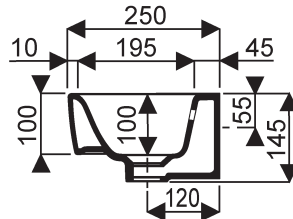

INFORMATION TECHNIQUE

Date : février 2017
N° : Lsb411 - A - B
Page : 1/2

Lave-mains asymétrique de 40 PRIMA STYLE

Prima style
001093 00 000 Lave-mains de 40 cuve à gauche
Pose robinetterie : 1 trou percé,
Fixation : en autoportant par boulons,
Se pose sur meuble Prima style 009926 xx xxx

001094 00 000 Lave-mains de 40 idem
cuve à droite

Installation robinetterie

Meuble PRIMA STYLE pour lave-mains asymétrique de 40

Prima style

- 009926 xx xxx** Meuble compact pour lave-mains de 40 cuve à gauche ou à droite, sans vide technique,
- 1 porte réversible à fermeture ralentie,
 - poignée chromée,
 - ceinture chromée entre lave-mains et le meuble,
 - avec pieds réglables.