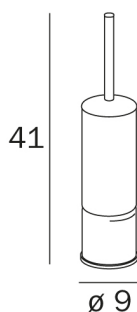

HOTELLERIE

design Studio Inda

COD A3814A

Porte-balai mural et à poser,
balayette de rechange blanche
incluse (seulement pour
l'emballage simple)

DESSIN TECHNIQUE

TECHNOLOGIES

CR Chromé

HOTELLERIE

design Studio Inda

TECNOLOGIE

PIÈCES DE RECHANGE

COD RV014A030

COD RV0140

COD R38140018

SÉRIES

Le produit existe également dans les séries suivantes: