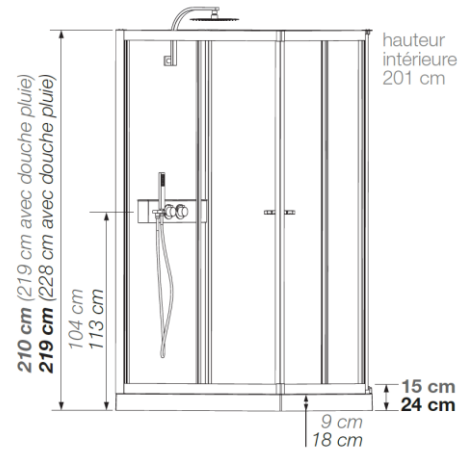

CARACTERISTIQUES

- 1 porte pivotante en verre transparent 6 mm ou 2 coulissantes en verre transparent 5 mm
- Panneaux de fond en verre extra-blanc opaque 4 mm
- Receveur en Biocryl naturellement non glissant, sur pieds réglables avec grille d'évacuation en inox poli, bonde et tuyau d'évacuation
- Profilés chromés
- Poignées et pivots de porte métalliques chromés
- Equipement complet : mitigeur thermostatique encastré avec flexibles d'alimentation, douchette à main en laiton avec flexible anti-torsion, douche pluie semi-encastrée, boîtier de robinetterie en inox poli servant de porte-flacons
- Montage express : assemblage de la cabine sans vis et sans silicone

Installation réversible gauche / droite

Installation réversible gauche / droite

Installation réversible gauche / droite

Installation réversible gauche / droite

Dimensions en cm

| | | 100 x 80 | | 120 x 80 | | 120 x 90 | |
|----------------------------------|--|----------|------|----------|------|----------|------|
| Hauteur de receveur | | 9 | 18 | 9 | 18 | 9 | 18 |
| Hauteur d'évacuation | | 3,5 | 12,5 | 3,5 | 12,5 | 3,5 | 12,5 |
| Hauteur zone d'évacuation d'eau | | K | | 5 | 14 | 5 | 14 |
| Largeur zone d'évacuation d'eau | | L | | 80 | 80 | 80 | 80 |
| Déport zone d'évacuation d'eau | | M | | 15 | 15 | 15 | 15 |
| Largeur zone d'arrivée d'eau | | N | | 60 | 60 | 60 | 60 |
| Hauteur mini d'arrivée d'eau | | P | | 15 | 24 | 15 | 24 |
| Hauteur zone d'arrivée d'eau | | O | | 170 | 170 | 170 | 170 |
| Déport zone d'arrivée d'eau | | U | | 15 | 15 | 15 | 15 |
| Largeur centre mitigeur | | V | | 40 | 40 | 45 | 45 |
| Hauteur centre mitigeur | | W | | 104 | 113 | 104 | 113 |
| Zone emplacement mitigeur cabine | | ØX | | 25 | 25 | 25 | 25 |