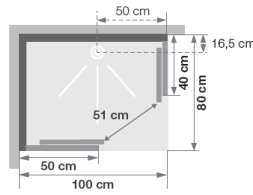

CARACTERISTIQUES

- 1 porte pivotante en verre transparent 6 mm ou 2 coulissantes en verre transparent 5 mm
- Panneaux de fond en verre extra-blanc opaque 4 mm
- Receveur en Biocryl naturellement non glissant, sur pieds réglables avec grille d'évacuation en inox poli, bonde et tuyau d'évacuation
- Profilés chromés
- Poignées et pivots de porte métalliques chromés
- Equipement complet : mitigeur thermostatique encastré avec flexibles d'alimentation, douchette à main en laiton avec flexible anti-torsion, douche pluie semi-encastrée, boîtier de robinetterie en inox poli servant de porte-flacons
- Montage express : assemblage de la cabine sans vis et sans silicone

Installation réversible gauche / droite

Installation réversible gauche / droite

Installation réversible gauche / droite

Installation réversible gauche / droite

Dimensions en cm

| | | 100 x 80 | | 120 x 80 | | 120 x 90 | |
|----------------------------------|--|----------|------|----------|------|----------|------|
| Hauteur de receveur | | 9 | 18 | 9 | 18 | 9 | 18 |
| Hauteur d'évacuation | | 3,5 | 12,5 | 3,5 | 12,5 | 3,5 | 12,5 |
| Hauteur zone d'évacuation d'eau | | K | | 5 | 14 | 5 | 14 |
| Largeur zone d'évacuation d'eau | | L | | 80 | 80 | 80 | 80 |
| Déport zone d'évacuation d'eau | | M | | 15 | 15 | 15 | 15 |
| Largeur zone d'arrivée d'eau | | N | | 60 | 60 | 60 | 60 |
| Hauteur mini d'arrivée d'eau | | P | | 15 | 24 | 15 | 24 |
| Hauteur zone d'arrivée d'eau | | O | | 170 | 170 | 170 | 170 |
| Déport zone d'arrivée d'eau | | U | | 15 | 15 | 15 | 15 |
| Largeur centre mitigeur | | V | | 40 | 40 | 45 | 45 |
| Hauteur centre mitigeur | | W | | 104 | 113 | 104 | 113 |
| Zone emplacement mitigeur cabine | | ØX | | 25 | 25 | 25 | 25 |