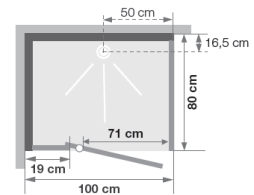

CARACTERISTIQUES

- 1 porte pivotante en verre transparent 6 mm ou 2 coulissantes en verre transparent 5 mm
- Panneaux de fond en verre extra-blanc opaque 4 mm
- Receveur en Biocryl naturellement non glissant, sur pieds réglables avec grille d'évacuation en inox poli, bonde et tuyau d'évacuation
- Profilés chromés
- Poignées et pivots de porte métalliques chromés
- Equipement complet : mitigeur thermostatique encastré avec flexibles d'alimentation, douchette à main en laiton avec flexible anti-torsion, douche pluie semi-encastrée, boîtier de robinetterie en inox poli servant de porte-flacons
- Montage express : assemblage de la cabine sans vis et sans silicone

Installation réversible gauche / droite

Installation réversible gauche / droite

Installation réversible gauche / droite

Installation réversible gauche / droite

Dimensions en cm

| | | 100 x 80 | | 120 x 80 | | 120 x 90 | |
|----------------------------------|--|----------|------|----------|------|----------|------|
| Hauteur de receveur | | 9 | 18 | 9 | 18 | 9 | 18 |
| Hauteur d'évacuation | | 3,5 | 12,5 | 3,5 | 12,5 | 3,5 | 12,5 |
| Hauteur zone d'évacuation d'eau | | K | | 5 | 14 | 5 | 14 |
| Largeur zone d'évacuation d'eau | | L | | 80 | 80 | 80 | 80 |
| Déport zone d'évacuation d'eau | | M | | 15 | 15 | 15 | 15 |
| Largeur zone d'arrivée d'eau | | N | | 60 | 60 | 60 | 60 |
| Hauteur mini d'arrivée d'eau | | P | | 15 | 24 | 15 | 24 |
| Hauteur zone d'arrivée d'eau | | O | | 170 | 170 | 170 | 170 |
| Déport zone d'arrivée d'eau | | U | | 15 | 15 | 15 | 15 |
| Largeur centre mitigeur | | V | | 40 | 40 | 45 | 45 |
| Hauteur centre mitigeur | | W | | 104 | 113 | 104 | 113 |
| Zone emplacement mitigeur cabine | | ØX | | 25 | 25 | 25 | 25 |