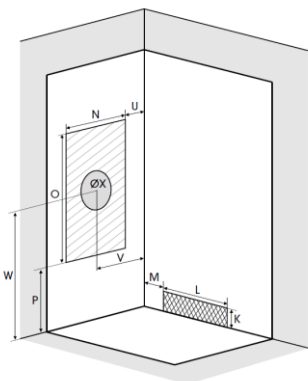

CARACTERISTIQUES

- 1 porte pivotante en verre transparent 6 mm ou 2 coulissantes en verre transparent 5 mm
- Panneaux de fond en verre extra-blanc opaque 4 mm
- Receveur en Biocryl naturellement non glissant, sur pieds réglables avec grille d'évacuation en inox poli, bonde et tuyau d'évacuation
- Profilés chromés
- Poignées et pivots de porte métalliques chromés
- Equipement complet : mitigeur thermostatique encastré avec flexibles d'alimentation, douchette à main en laiton avec flexible anti-torsion, douche pluie semi-encastrée, boîtier de robinetterie en inox poli servant de porte-flacons
- Montage express : assemblage de la cabine sans vis et sans silicone

Installation réversible gauche / droite

Installation réversible gauche / droite

Installation réversible gauche / droite

Installation réversible gauche / droite

Dimensions en cm

| | | 100 x 80 | | 120 x 80 | | 120 x 90 | |
|----------------------------------|--|----------|------|----------|------|----------|------|
| Hauteur de receveur | | 9 | 18 | 9 | 18 | 9 | 18 |
| Hauteur d'évacuation | | 3,5 | 12,5 | 3,5 | 12,5 | 3,5 | 12,5 |
| Hauteur zone d'évacuation d'eau | | K | | 5 | 14 | 5 | 14 |
| Largeur zone d'évacuation d'eau | | L | | 80 | 80 | 80 | 80 |
| Déport zone d'évacuation d'eau | | M | | 15 | 15 | 15 | 15 |
| Largeur zone d'arrivée d'eau | | N | | 60 | 60 | 60 | 60 |
| Hauteur mini d'arrivée d'eau | | P | | 15 | 24 | 15 | 24 |
| Hauteur zone d'arrivée d'eau | | O | | 170 | 170 | 170 | 170 |
| Déport zone d'arrivée d'eau | | U | | 15 | 15 | 15 | 15 |
| Largeur centre mitigeur | | V | | 40 | 40 | 45 | 45 |
| Hauteur centre mitigeur | | W | | 104 | 113 | 104 | 113 |
| Zone emplacement mitigeur cabine | | ØX | | 25 | 25 | 25 | 25 |