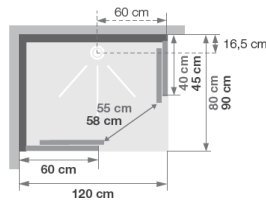

CARACTERISTIQUES

- 1 porte pivotante en verre transparent 6 mm ou 2 coulissantes en verre transparent 5 mm
- Panneaux de fond en verre extra-blanc opaque 4 mm
- Receveur en Biocryl naturellement non glissant, sur pieds réglables avec grille d'évacuation en inox poli, bonde et tuyau d'évacuation
- Profilés chromés
- Poignées et pivots de porte métalliques chromés
- Equipement complet : mitigeur thermostatique encastré avec flexibles d'alimentation, douchette à main en laiton avec flexible anti-torsion, douche pluie semi-encastrée, boîtier de robinetterie en inox poli servant de porte-flacons
- Montage express : assemblage de la cabine sans vis et sans silicone

Installation réversible gauche / droite

Installation réversible gauche / droite

Installation réversible gauche / droite

Installation réversible gauche / droite

Dimensions en cm

| | | 100 x 80 | | 120 x 80 | | 120 x 90 | |
|----------------------------------|--|----------|------|----------|------|----------|------|
| Hauteur de receveur | | 9 | 18 | 9 | 18 | 9 | 18 |
| Hauteur d'évacuation | | 3,5 | 12,5 | 3,5 | 12,5 | 3,5 | 12,5 |
| Hauteur zone d'évacuation d'eau | | K | | 5 | 14 | 5 | 14 |
| Largeur zone d'évacuation d'eau | | L | | 80 | 80 | 80 | 80 |
| Déport zone d'évacuation d'eau | | M | | 15 | 15 | 15 | 15 |
| Largeur zone d'arrivée d'eau | | N | | 60 | 60 | 60 | 60 |
| Hauteur mini d'arrivée d'eau | | P | | 15 | 24 | 15 | 24 |
| Hauteur zone d'arrivée d'eau | | O | | 170 | 170 | 170 | 170 |
| Déport zone d'arrivée d'eau | | U | | 15 | 15 | 15 | 15 |
| Largeur centre mitigeur | | V | | 40 | 40 | 45 | 45 |
| Hauteur centre mitigeur | | W | | 104 | 113 | 104 | 113 |
| Zone emplacement mitigeur cabine | | ØX | | 25 | 25 | 25 | 25 |