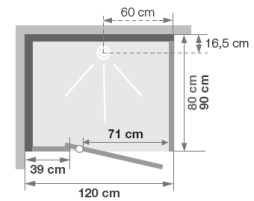

CARACTERISTIQUES

- 1 porte pivotante en verre transparent 6 mm ou 2 coulissantes en verre transparent 5 mm
- Panneaux de fond en verre extra-blanc opaque 4 mm
- Receveur en Biocryl naturellement non glissant, sur pieds réglables avec grille d'évacuation en inox poli, bonde et tuyau d'évacuation
- Profilés chromés
- Poignées et pivots de porte métalliques chromés
- Equipement complet : mitigeur thermostatique encastré avec flexibles d'alimentation, douchette à main en laiton avec flexible anti-torsion, douche pluie semi-encastrée, boîtier de robinetterie en inox poli servant de porte-flacons
- Montage express : assemblage de la cabine sans vis et sans silicone

Installation réversible gauche / droite

Installation réversible gauche / droite

Installation réversible gauche / droite

Installation réversible gauche / droite

Dimensions en cm

| | | 100 x 80 | | 120 x 80 | | 120 x 90 | |
|----------------------------------|--|----------|------|----------|------|----------|------|
| Hauteur de receveur | | 9 | 18 | 9 | 18 | 9 | 18 |
| Hauteur d'évacuation | | 3,5 | 12,5 | 3,5 | 12,5 | 3,5 | 12,5 |
| Hauteur zone d'évacuation d'eau | | K | | 5 | 14 | 5 | 14 |
| Largeur zone d'évacuation d'eau | | L | | 80 | 80 | 80 | 80 |
| Déport zone d'évacuation d'eau | | M | | 15 | 15 | 15 | 15 |
| Largeur zone d'arrivée d'eau | | N | | 60 | 60 | 60 | 60 |
| Hauteur mini d'arrivée d'eau | | P | | 15 | 24 | 15 | 24 |
| Hauteur zone d'arrivée d'eau | | O | | 170 | 170 | 170 | 170 |
| Déport zone d'arrivée d'eau | | U | | 15 | 15 | 15 | 15 |
| Largeur centre mitigeur | | V | | 40 | 40 | 45 | 45 |
| Hauteur centre mitigeur | | W | | 104 | 113 | 104 | 113 |
| Zone emplacement mitigeur cabine | | ØX | | 25 | 25 | 25 | 25 |