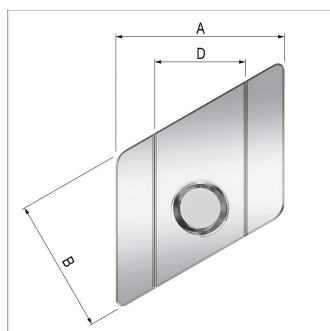

Fiche Technique (2018-08-14)

70451 A - Flamco ensemble vis couliss. HBS M8 x 30

Description	Flamco ensemble vis couliss. HBS M8 x 30	
code article	70451 A	
Modèle	Ensembles vis coulissantes HBS	
Filetage	M 8	
Charge de service max. [N]	3000	
Dimensions	A [mm]	25
	B [mm]	20
	C [mm]	6,5
	D [mm]	13,5
	E [mm]	30

Info conditionnement

Unité utilisée	10 Pièces
Type de conditionnement	Boîte

Classification données générales

Groupe Etim	Technologie de fixation
Classe Etim	Vis à tête carrée pour rail profilé
Nom du produit	Flamco ensemble vis couliss. HBS M8 x 30
Marque	Flamco
Séries produit	CLICKEASY
type produit	M8 x 30

Classification caractéristiques

Filetage métrique	8
Longueur [mm]	25
Largeur de tête [mm]	25
Approprié pour rail de montage	Oui

Flamco

Flamco s.a.r.l.

ZI du Vert Galant 1, rue de la Garenne 1

95310, Saint Ouen l'Aumône - fr