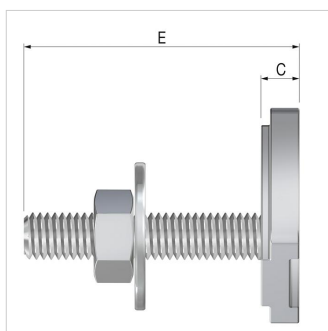

Fiche Technique (2018-08-14)

70451 A - Flamco ensemble vis couliss. HBS M8 x 30

Description	Flamco ensemble vis couliss. HBS M8 x 30	
code article	70451 A	
Modèle	Ensembles vis coulissantes HBS	
Filetage	M 8	
Charge de service max. [N]	3000	
Dimensions	A [mm]	25
	B [mm]	20
	C [mm]	6,5
	D [mm]	13,5
	E [mm]	30

Info conditionnement

Unité utilisée	10 Pièces
Type de conditionnement	Boîte

Classification données générales

Groupe Etim	Technologie de fixation
Classe Etim	Vis à tête carrée pour rail profilé
Nom du produit	Flamco ensemble vis couliss. HBS M8 x 30
Marque	Flamco
Séries produit	CLICKEASY
type produit	M8 x 30

Classification caractéristiques

Filetage métrique	8
Longueur [mm]	25
Largeur de tête [mm]	25
Approprié pour rail de montage	Oui

Flamco

Flamco s.a.r.l.

ZI du Vert Galant 1, rue de la Garenne 1

95310, Saint Ouen l'Aumône - fr