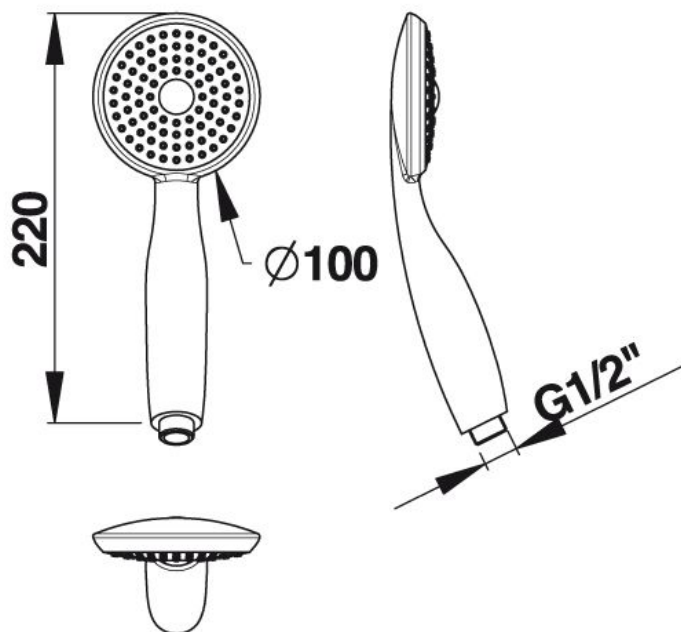

Gamme : OPTION POUR DL800 S

Réf : 90743 - Douchette

- > Douchette à picots anti calcaire
- > ABS chromé
- > 1 jet
- > Attestation de Conformité Sanitaire ACS