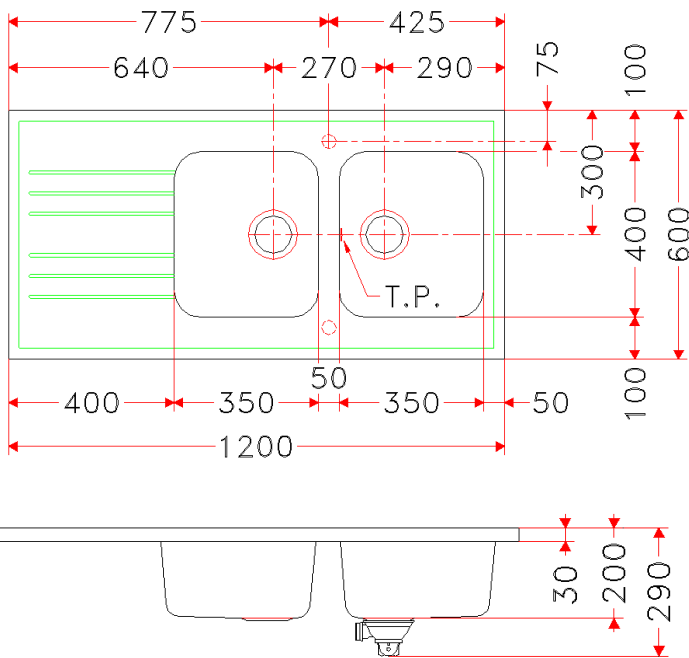

PRODUIT

Café crème

Blanc Artic

Désignation:	BRD721	
Code Fun :	114.0085.397	114.0085.401
Code Article :	095423	095430
Garantie:	 Sur le matériau Fradeko	

TECHNIQUE

Dimensions:	1200 x 600 mm
Bassins:	350 x 400 x 200 mm 350 x 400 x 200 mm
Matériau:	FRADEKO
Normes:	EN 13310

	Sur le matériau Fradeko		4 bords tombants 30 mm Fixation par pattes fournies
	Vidage gain de place comprenant bonde manuelle Ø90 mm et siphon (avec prise machine à laver)		Pour meuble sous-évier
	Evier non percé pour robinetterie (prévoir une scie cloche)		

VIDAGE

Désignation: WK 3 1/2" 2B BSW OFR SIP

Code FUN: 112.0283.076

Code Article: 043896