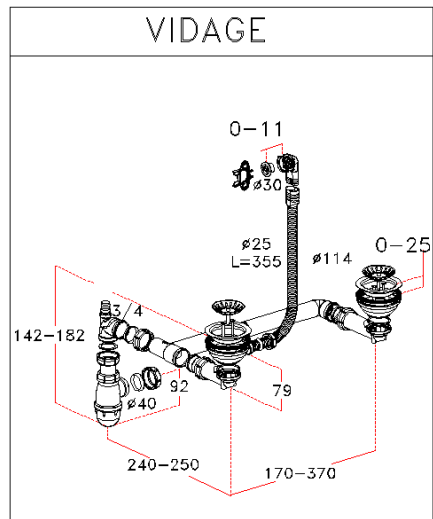

PRODUIT

Café crème

Blanc Artic

Désignation:	BRD721	
Code Fun :	114.0085.397	114.0085.401
Code Article :	095423	095430
Garantie:	 Sur le matériau Fradeko	

TECHNIQUE

Dimensions:	1200 x 600 mm
Bassins:	350 x 400 x 200 mm 350 x 400 x 200 mm
Matériau:	FRADEKO
Normes:	EN 13310

	Sur le matériau Fradeko		4 bords tombants 30 mm Fixation par pattes fournies
	Vidage gain de place comprenant bonde manuelle Ø90 mm et siphon (avec prise machine à laver)		Pour meuble sous-évier
	Evier non percé pour robinetterie (prévoir une scie cloche)		

VIDAGE

Désignation: WK 3 1/2" 2B BSW OFR SIP

Code FUN: 112.0283.076

Code Article: 043896