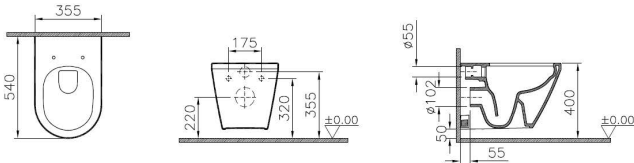

7041B003-6136

Integra Pack WC suspendu sans bride (VitrAflush 2.0), V-Fit 2.0, 54 cm

Désignation du produit :	En stock :	Produit :
--------------------------	------------	-----------

Integra Pack WC suspendu sans bride (VitrAflush 2.0), avec fixation cachée par le dessus (V-Fit 2.0), 54 cm, capacité de chasse d'eau 3/6l, avec abattant Slim Duroplast, amovible, fixation par le haut, avec mécanisme de fermeture douce.

Spécifications techniques :	Spécifications :
-----------------------------	------------------

Fabricant : VitrA Bad GmbH
Collection : Integra
N° d'article : 7041B003-6136
Couleur : blanc brillant
Longueur : 355 mm
Profondeur : 540 mm
Hauteur : 350 mm
Poids : 32,1 kg

VitrA flush 2.0

Dessin technique :

*Duvar kalınlığına göre ilave boru gerekebilir.
 *Additional pipe may be required due to wall thickness
 *Ein zusätzliches Ablaufrohr ist je nach Wandstärke erforderlich