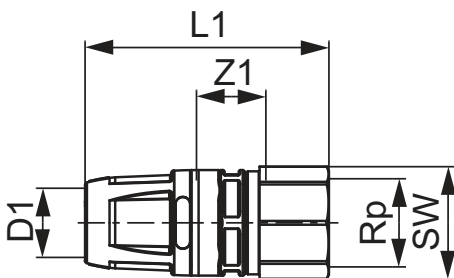

**Raccord femelle TECElogo-Push laiton standard**

Code d'article: 8610005

Dimension: 25 x Rp 3/4"

Matériel: Laiton standard

U. liv. 1: 10 Pcs.

U. liv. 2: 50 Pcs.

**Description:****Distribution des données:**

Raccord femelle TECElogo-Push, diamètre 25 x 3/4", laiton standard  
Groupe de marchandises: 820  
Groupe de produits: 1008200020

**Schémas cotés:**

Dimension: 25 x Rp 3/4"

Z1: 16

L1: 66

SW: 31