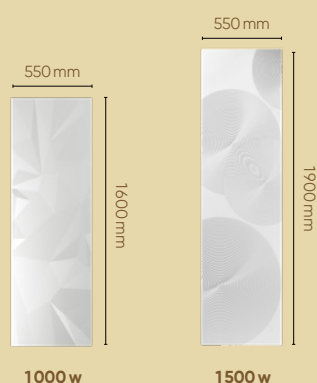

Vertical

DIMENSIONS ET CÔTES D'INSTALLATION

Modèle	Puissance (Watts)	L X H (mm)	Épaisseur (mm)	Poids nu (kg)	Code
Horizontal	1000	1100 x 600	97	30	603110
	1500	1530 x 600	97	40	603115
Vertical	1000	550 x 1600	100	33	603210
	1500	550 x 1900	100	35	603215
Serenity Horizontal	1000	1100 x 600	97	30	604211
	1500	1530 x 600	97	40	604212
Serenity Vertical	1000	550 x 1600	100	33	604213
	1500	550 x 1900	100	35	604214
Origamy Horizontal	1000	1100 x 600	97	30	604111
Origamy Vertical	1500	550 x 1900	100	35	604114
Mozaïc Horizontal	1000	1100 x 600	97	30	604110
	1500	1530 x 600	97	40	604115
Mozaïc Vertical	1000	550 x 1600	100	33	604210
	1500	550 x 1900	100	35	604215
BRIDGE COZYTOUCH					500090