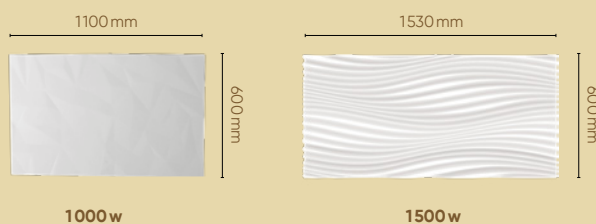

Vertical

DIMENSIONS ET CÔTES D'INSTALLATION

Modèle	Puissance (Watts)	L X H (mm)	Épaisseur (mm)	Poids nu (kg)	Code
Horizontal	1000	1100 x 600	97	30	603110
	1500	1530 x 600	97	40	603115
Vertical	1000	550 x 1600	100	33	603210
	1500	550 x 1900	100	35	603215
Serenity Horizontal	1000	1100 x 600	97	30	604211
	1500	1530 x 600	97	40	604212
Serenity Vertical	1000	550 x 1600	100	33	604213
	1500	550 x 1900	100	35	604214
Origamy Horizontal	1000	1100 x 600	97	30	604111
Origamy Vertical	1500	550 x 1900	100	35	604114
Mozaïc Horizontal	1000	1100 x 600	97	30	604110
	1500	1530 x 600	97	40	604115
Mozaïc Vertical	1000	550 x 1600	100	33	604210
	1500	550 x 1900	100	35	604215
BRIDGE COZYTOUCH					500090