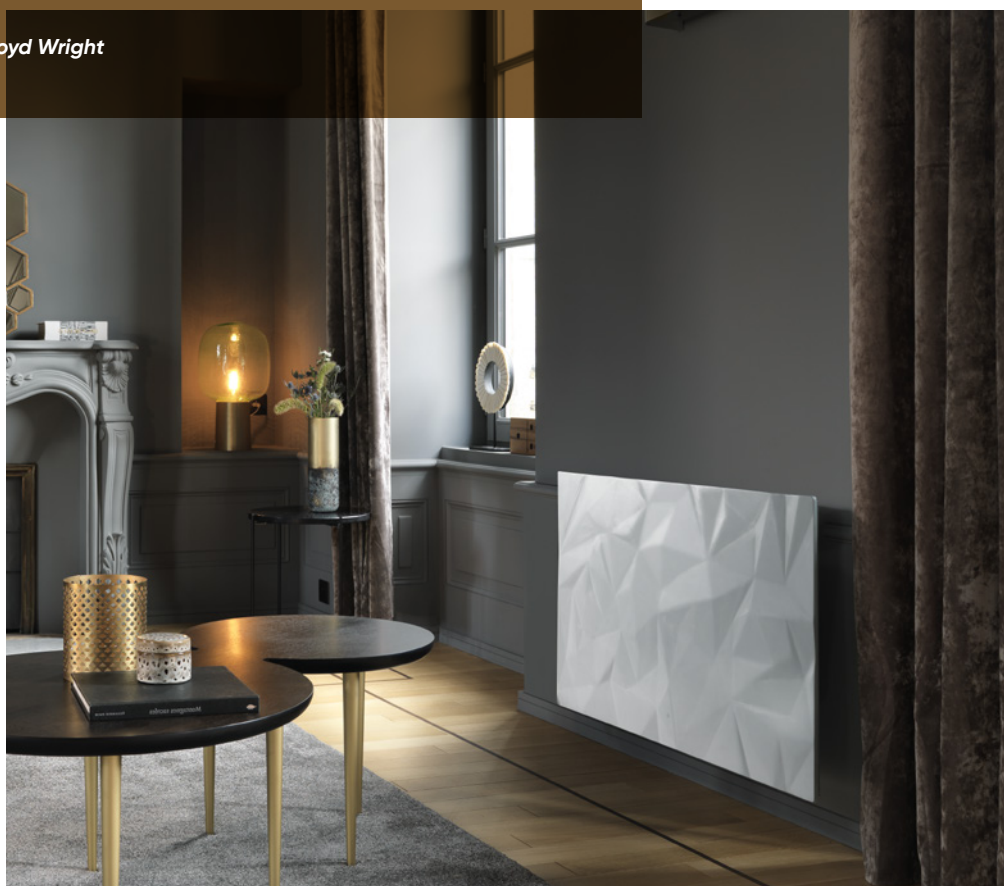

LA COLLECTION

PREMIUM

Atlantic
Home Solutions Premium :
la fusion du meilleur
de l'innovation technologique
et du design le plus pur.

« La simplicité c'est l'harmonie
parfaite entre le beau, l'utile
et le juste... »

Franck Lloyd Wright