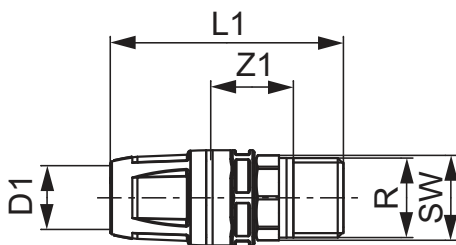

**Embout de réduction TECElogo-Push laiton standard**

Code d'article: 8610104

Dimension: 20 x R 1/2"

Matériel: Laiton standard

U. liv. 1: 10 Pcs.

U. liv. 2: 80 Pcs.

**Description:****Distribution des données:**

Raccord mâle TECElogo-Push, diamètre 20 x 1/2", laiton standard  
Groupe de marchandises: 820  
Groupe de produits: 1008200020

**Schémas cotés:**

Dimension: 20 x R 1/2"

Z1: 21

L1: 66

SW: 21