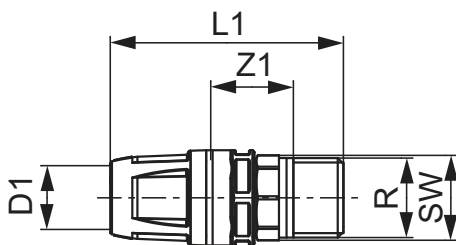

**Embout de réduction TECElogo-Push laiton standard**

Code d'article: 8610102

Dimension: 16 x R 1/2"

Matériel: Laiton standard

U. liv. 1: 10 Pcs.

U. liv. 2: 100 Pcs.

**Description:****Distribution des données:**

Raccord mâle TECElogo-Push, diamètre 16 x 1/2", laiton standard  
Groupe de marchandises: 820  
Groupe de produits: 1008200020

**Schémas cotés:**

Dimension: 16 x R 1/2"

Z1: 22

L1: 62

SW: 21