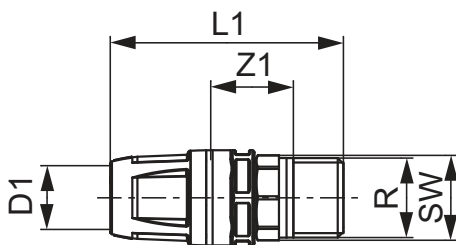

**Embout de réduction TECElogo-Push laiton standard**

Code d'article: 8610117

Dimension: 40 x R 1 1/4"

Matériel: Laiton standard

U. liv. 1: 1 Pcs.

U. liv. 2: 20 Pcs.

**Description:****Distribution des données:**

Raccord mâle TECElogo-Push, diamètre 40 x 1 1/4", laiton standard

Groupe de marchandises: 820

Groupe de produits: 1008200020

**Schémas cotés:**

Dimension: 40 x R 1 1/4"

Z1: 26

L1: 94

SW: 42