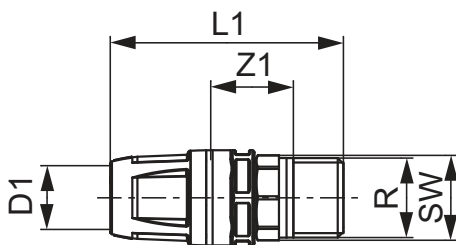

**Embout de réduction TECElogo-Push laiton standard**

Code d'article: 8610118

Dimension: 50 x R 1 1/2"

Matériel: Laiton standard

U. liv. 1: 1 Pcs.

U. liv. 2: 8 Pcs.

Description:**Distribution des données:**

Raccord mâle TECElogo-Push, diamètre 50 x 1 1/2", laiton standard
Groupe de marchandises: 820
Groupe de produits: 1008200020

Schémas cotés:

Dimension: 50 x R 1 1/2"

Z1: 26

L1: 95

SW: 48