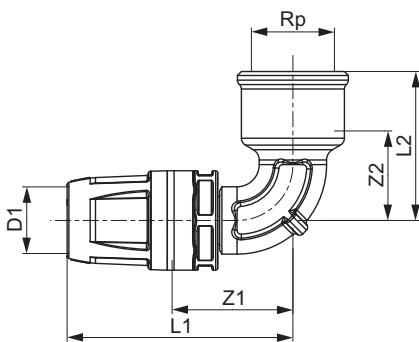

**Coude 90° femelle TECElogo-Push laiton standard**

Code d'article: 8610203

Dimension: 20 x Rp 1/2"

Matériel: Laiton standard

U. liv. 1: 10 Pcs.

U. liv. 2: 100 Pcs.

Description:**Distribution des données:**

Groupe de marchandises: Coude femelle TECElogo-Push, diamètre 20 x 1/2", laiton standard 820

Groupe de produits: 1008200020

Schémas cotés:

Dimension: 20 x Rp 1/2"

Z1: 28

Z2: 8

L1: 59

L2: 20