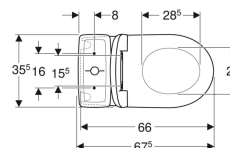

**Pack WC au sol Geberit Renova avec réservoir attenant, sortie multidirectionnelle, semi-caréné, Rimfree, avec abattant WC**

Exemple d'image

**Utilisation**

- Pour alimentations en eau 3/8"

**Caractéristiques**

- Au sol
- Rinçage double touche
- Cuvette Rimfree sans bride
- Réservoir réversible, pour alimentation latérale
- Type 1, volume total 6 l, selon EN 997
- Sortie multidirectionnelle

- Alimentation latérale
- Semi-caréné
- Abattant WC en duroplast
- Couvercle d'abattant recouvrant

**Caractéristiques techniques**

Volume de chasse, réglage d'usine	6 et 3 l
Grand volume de chasse, plage de réglage	6 l
Petit volume de chasse, plage de réglage	3 l
Matériau	Céramique

**Contenu de la livraison**

- Cuvette de WC
- Réservoir attenant
- Matériel de fixation
- Abattant WC
- Mécanisme de chasse complet

N° de réf.	Couleur / surface	B	H	T	Charnières déclinables	Fermeture rapide	Fixation	Matériau de charnière	
501.866.00.1	Blanc	37 cm	79.5 cm	67.5 cm	Oui	Oui	Par le haut	Laiton chromé	Nouveau