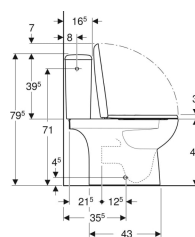

**Pack WC au sol Geberit Renova avec réservoir attenant, sortie multidirectionnelle, semi-caréné, Rimfree, avec abattant WC**

Exemple d'image

**Utilisation**

- Pour alimentations en eau 3/8"

**Caractéristiques**

- Au sol
- Rinçage double touche
- Cuvette Rimfree sans bride
- Réservoir réversible, pour alimentation latérale
- Type 1, volume total 6 l, selon EN 997
- Sortie multidirectionnelle

- Alimentation latérale
- Semi-caréné
- Abattant WC en duroplast
- Couvercle d'abattant recouvrant

**Caractéristiques techniques**

Volume de chasse, réglage d'usine	6 et 3 l
Grand volume de chasse, plage de réglage	6 l
Petit volume de chasse, plage de réglage	3 l
Matériau	Céramique

**Contenu de la livraison**

- Cuvette de WC
- Réservoir attenant
- Matériel de fixation
- Abattant WC
- Mécanisme de chasse complet

N° de réf.	Couleur / surface	B	H	T	Charnières déclinables	Fermeture rapide	Fixation	Matériau de charnière	
501.866.00.1	Blanc	37 cm	79.5 cm	67.5 cm	Oui	Oui	Par le haut	Laiton chromé	Nouveau