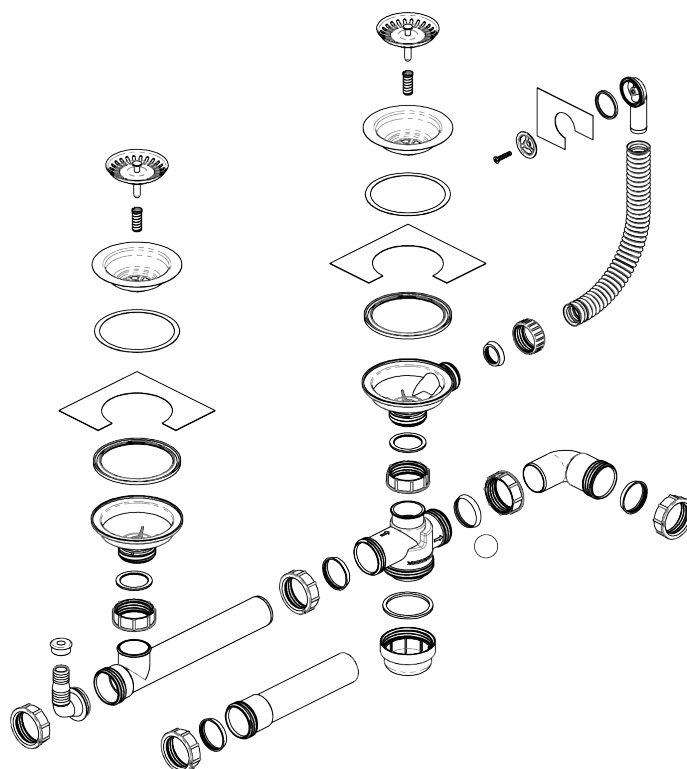

VIDAGE MANUEL COMPLET Ø90mm pour évier 2 cuves trop plein rond

VIDAGE

Vidage manuel complet Ø90mm pour évier résine 2 cuves

- Matière : PP blanc
- S'adapte sur les éviers 1.5 ou 2 cuves (si cuves même profondeur) avec trop-plein rond et perçage Ø90mm
- Siphon à bol réduit : permet un gain de place
- Prise machine à laver / lave-vaisselle
- Distance réglable entre les deux bondes de 260mm à 450mm
- Bondes à panier manuelles Ø90mm chromées
- Grille de trop plein ronde Ø35mm avec vis.
- Tube de trop-plein : raccordement extensible longueur max 325mm
- Évacuation pour tuyau Ø40mm

FABRICATION
EUROPÉENNE

SCHÉMA TECHNIQUE :

RÉFÉRENCES	DÉSIGNATION	PACKAGING
FCTV090P08	Vidage manuel complet Ø90mm pour évier 2 cuves trop plein rond	Sachet plastique