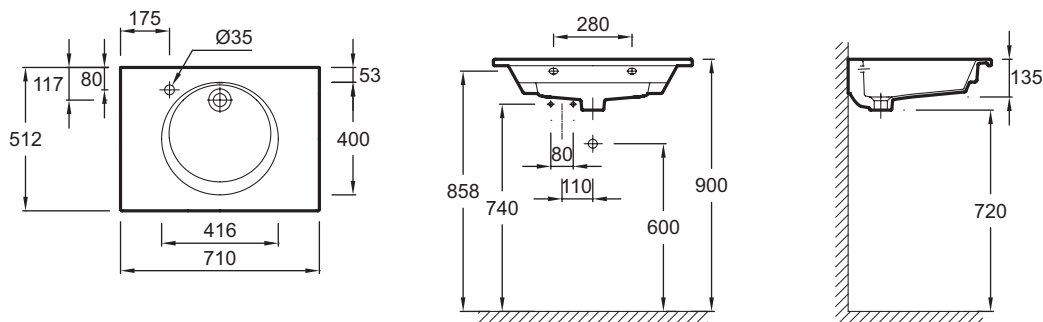

### Caractéristiques techniques

- DIMENSIONS : 71 x 51,20 cm
- MATÉRIAU : Céramique
- PERCEMENT ROBINETTERIE : Percé 1 trou
- MEULÉ/NON-MEULÉ : Non meulé
- NOMBRE DE VASQUES : Simple vasque
- INFOS COMPLÉMENTAIRES : Bonde et robinetterie non incluses
- POIDS : 21,6 kg
- TYPE D'INSTALLATION : Autoportant
- CONFIGURATION : STANDARD
- TROP-PLEIN : Avec trou de trop-plein
- ROBINETTERIE CONSEILLÉE : Odéon Rive Gauche (plusieurs choix de finitions)

### Dessin technique

Descriptif CCTP : Plan-vasque céramique 70 cm, non meulé. EXAX112. Collection : ODÉON RIVE GAUCHE. DIMENSIONS : 71 x 51,20 cm. POIDS : 21,6 kg. MATÉRIAU : Céramique. TYPE D'INSTALLATION : Autoportant. PERCEMENT ROBINETTERIE : Percé 1 trou. CONFIGURATION : STANDARD. MEULÉ/NON-MEULÉ : Non meulé. TROP-PLEIN : Avec trou de trop-plein. NOMBRE DE VASQUES : Simple vasque. ROBINETTERIE CONSEILLÉE : Odéon Rive Gauche (plusieurs choix de finitions). INFOS COMPLÉMENTAIRES : Bonde et robinetterie non incluses.