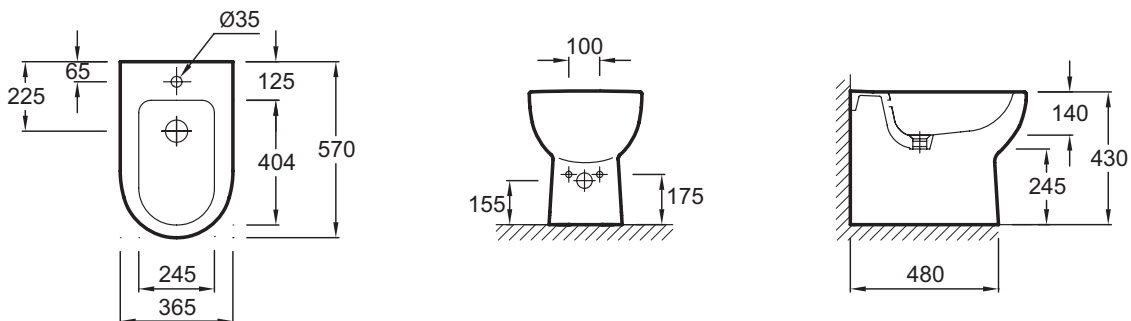

E4738

Collection : ODÉON UP

Couleur* :

00 - Blanc

Principaux atouts :

Caractéristiques techniques

- DIMENSIONS : 57 x 36,50 cm
- MATÉRIAU : Céramique
- NORMES ET RÉGLEMENTATIONS : NF
- MÉCANISME SILENCIEUX : Silencieux classe 1
- GARANTIE DE LA CÉRAMIQUE : 10 ans
- Percé 1 trou de robinetterie
- POIDS : 22,6 kg
- TYPE D'INSTALLATION : Au sol
- HAUTEUR : Confort
- ISOLATION PHONIQUE ET THERMIQUE DU RESERVOIR : Non
- CONDITIONNEMENT : 1 colis

Bénéfices consommateurs

- ENTRETIEN FACILITÉ : La surface extérieure de la cuvette est entièrement lisse pour un nettoyage intégral et rapide
- ENTRETIEN FACILITÉ : L'ensemble du WC est intégralement adossé au mur, sans espace où se loge la poussière
- ESTHÉTIQUE : Élégance et discrétion avec les fixations cachées

Dessin technique

Descriptif CCTP : Bidet au sol. E4738. Collection : ODÉON UP. DIMENSIONS : 57 x 36,50 cm. POIDS : 22,6 kg. MATÉRIAU : Céramique. TYPE D'INSTALLATION : Au sol. NORMES ET RÉGLEMENTATIONS : NF. HAUTEUR : Confort. MÉCANISME SILENCIEUX : Silencieux classe 1. ISOLATION PHONIQUE ET THERMIQUE DU RESERVOIR : Non. GARANTIE DE LA CÉRAMIQUE : 10 ans. CONDITIONNEMENT : 1 colis. Percé 1 trou de robinetterie.