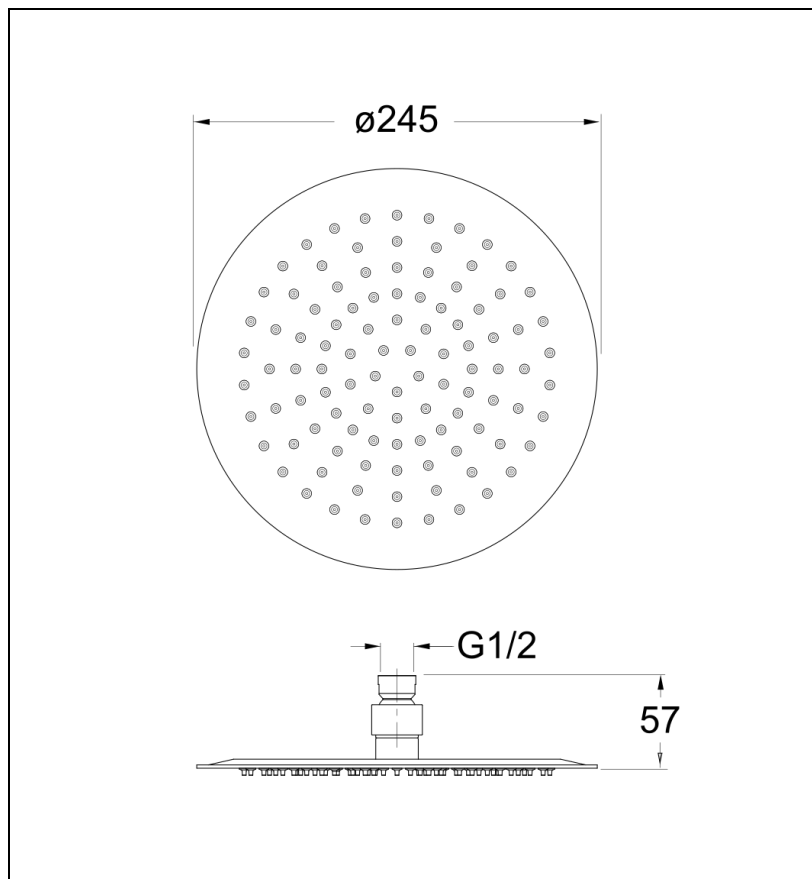

PD04851 : Pomme de douche Sandwich®
SANDWICH

CRISTINA
RUBINETTERIE
ondyna

51 > chromé

Caractéristiques

- \varnothing 25cm, épaisseur totale 4 mm, picots anticalcaires interchangeables
- Raccord F 1/2", fonctionne bien à partir de 1 bar de pression
- NF
- Garantie 8 ans