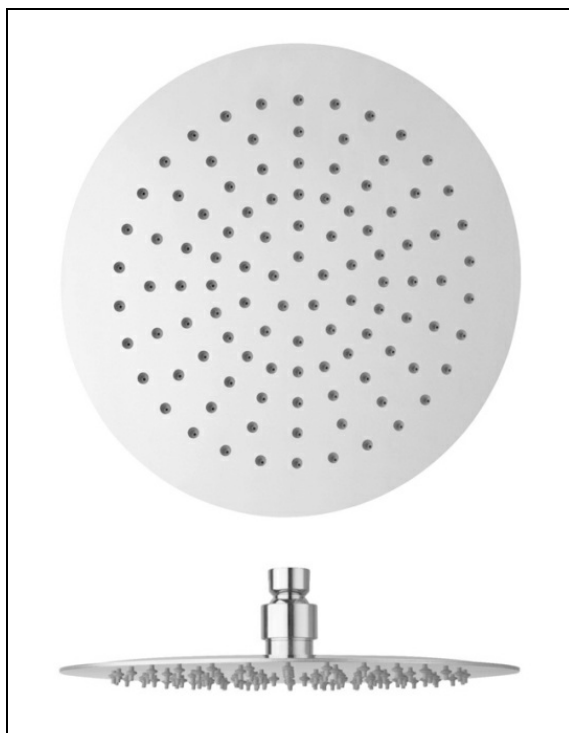

PD04851 : Pomme de douche Sandwich®
SANDWICH

CRISTINA
RUBINETTERIE
ondyna

51 > chromé

Caractéristiques

- \varnothing 25cm, épaisseur totale 4 mm, picots anticalcaires interchangeables
- Raccord F 1/2", fonctionne bien à partir de 1 bar de pression
- NF
- Garantie 8 ans